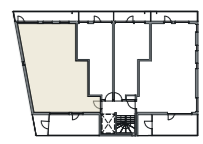

LUX Tetra-Bygg B
H0401