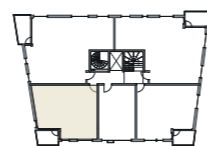

LUX Tetra-Bygg D
H0204

Leilighet	D-H0204
Rom	3-roms
Etasje	Plan 2
Bruksareal (BRA-i)	55,4
Balkong/Terrasse (TBA)	5,4
Sportsbod (BRA-e)	5,0