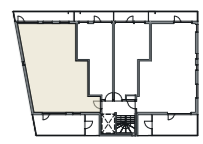

LUX Tetra-Bygg B
H0601