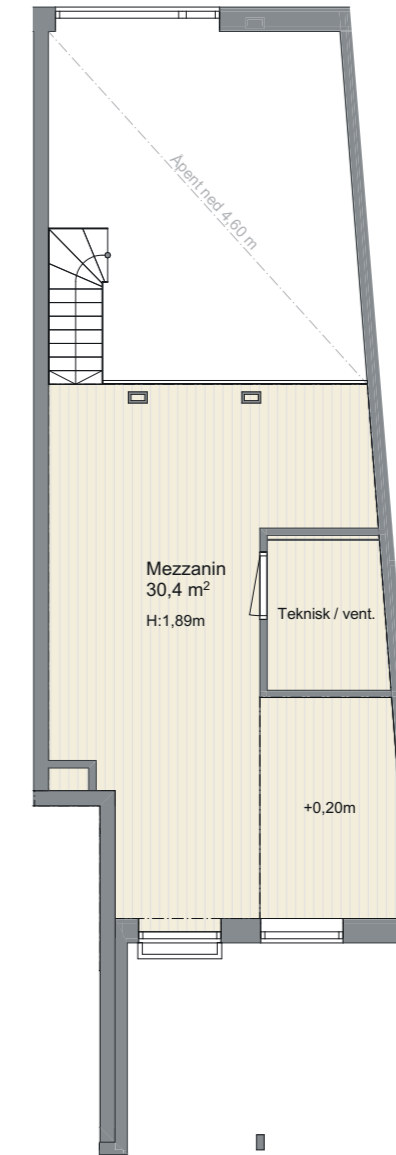

Plan 1- Mezzanin

LUX Tetra-Bygg B H0104

Leilighet	B-H0104
Rom	2-roms + Mezz
Etasje	Plan 1
Bruksareal (BRA-i)	50,0
Balkong/Terrasse (TBA)	18,6
Innglasset balkong (BRA-b)	0,0
Sportsbod (BRA-e)	5,0

1:100 A4 26.05.2024

LUX TETRA

TARALDSET