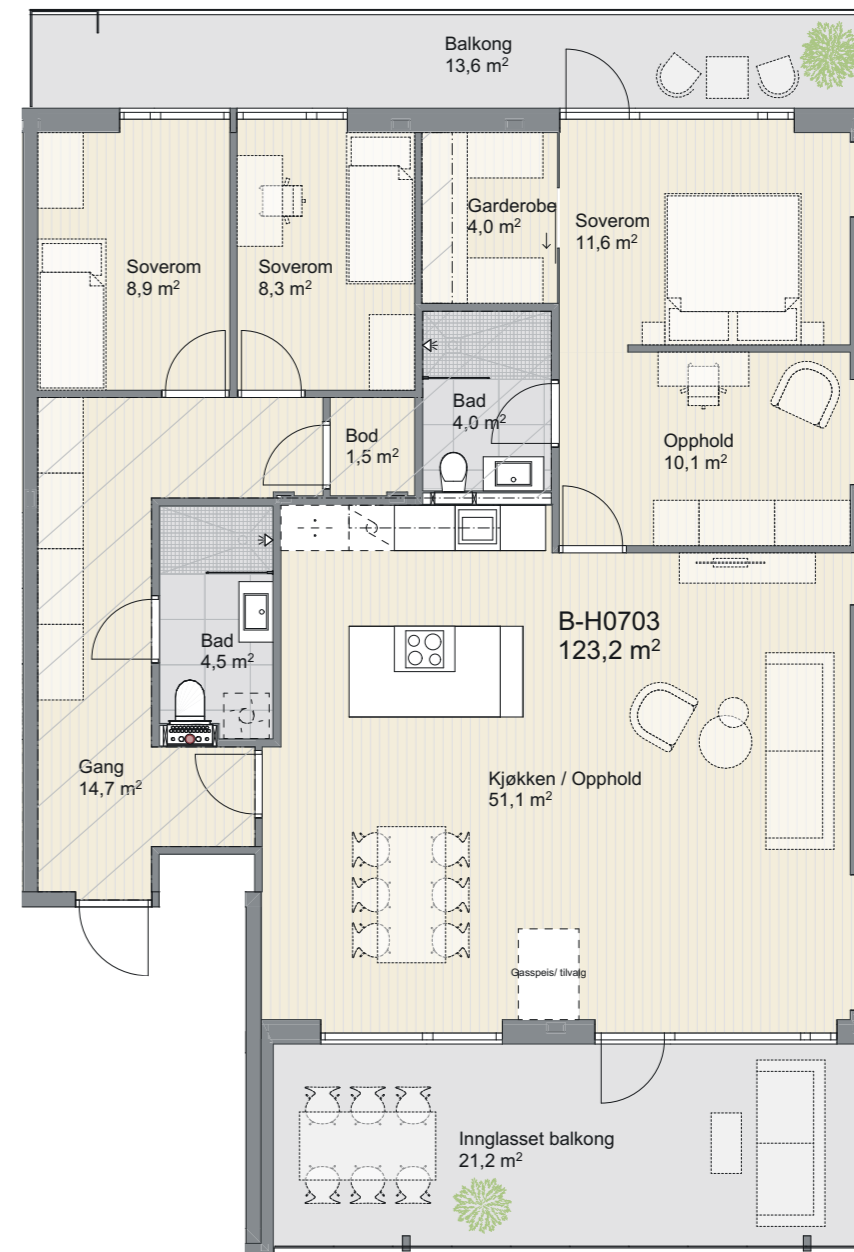

Plan 7

LUX Tetra-Bygg B
H0703

Leilighet	B-H0703
Rom	4-roms
Bruksareal (BRA-i)	123,2
Balkong/Terrasse (TBA)	13,6
Andel takterasse (BRA-e)	68,1
Innglasset balkong (BRA-b)	21,2
Sportsbod (BRA-e)	5,0

1:100 A4 26.05.2024

LUX TETRA

TARALDSET