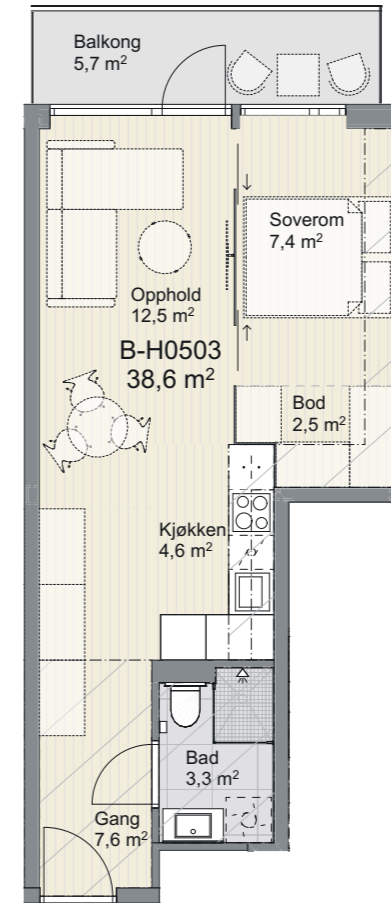

## LUX Tetra-Bygg B H0101

Leilighet	B-H0101
Rom	2-roms + Mezz
Etasje	Plan 1
Bruksareal (BRA-i)	50,5
Balkong/Terrasse (TBA)	21,2
Innglasset balkong (BRA-b)	0,0
Sportsbod (BRA-e)	5,0

1:100 A4 26.05.2024

## LUX Tetra-Bygg B H0102

Leilighet	B-H0102
Rom	2-roms + Mezz
Etasje	Plan 1
Bruksareal (BRA-i)	50,3
Balkong/Terrasse (TBA)	20,9
Innglasset balkong (BRA-b)	0,0
Sportsbod (BRA-e)	5,0

1:100 A4 26.05.2024

1:100 A4 26.05.2024

LUX TETRA

TARALDSET

LUX Tetra-Bygg B  
**H0502**

Leilighet	B-H0502
Rom	2-roms
Etasje	Plan 5
Bruksareal (BRA-i)	38,5
Balkong/Terrasse (TBA)	6,4
Innglasset balkong (BRA-b)	0,0
Sportsbod (BRA-e)	2,5

1:100 A4 26.05.2024

LUX TETRA

TARALDSET

LUX Tetra-Bygg B  
**H0503**

Leilighet	B-H0503
Rom	2-roms
Etasje	Plan 5
Bruksareal (BRA-i)	38,6
Balkong/Terrasse (TBA)	5,7
Innglasset balkong (BRA-b)	0,0
Sportsbod (BRA-e)	2,5