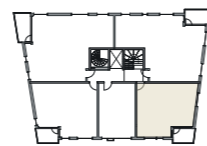

LUX Tetra-Bygg D
H0202

Leilighet	D-H0202
Rom	3-roms
Etasje	Plan 2
Bruksareal (BRA-i)	52,3
Balkong/Terrasse (TBA)	5,3
Sportsbod (BRA-e)	5,0