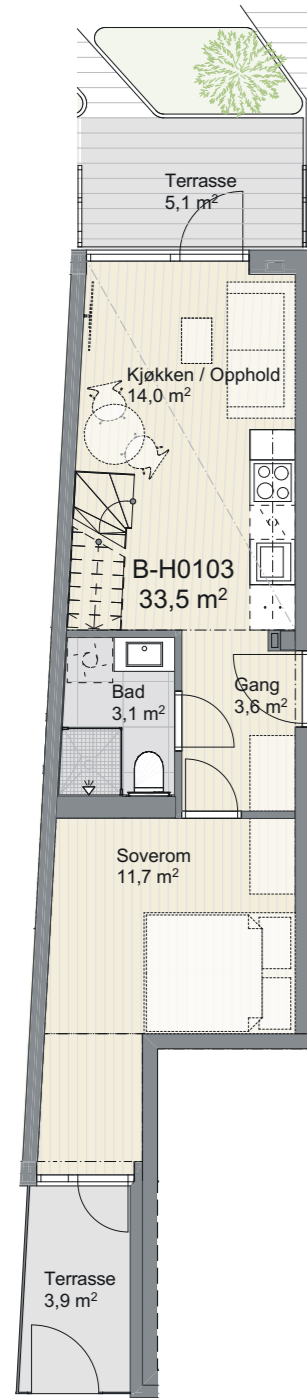

Plan 1

LUX Tetra-Bygg B H0103

Leilighet	B-H0103
Rom	2-roms + Mezz
Etasje	Plan 1
Bruksareal (BRA-i)	33,5
Balkong/Terrasse (TBA)	9,0
Innglasset balkong (BRA-b)	0,0
Sportsbod (BRA-e)	2,5
Ikke tilgjengelig boenhet iht. TEK17	

1:100 A4 26.05.2024

LUX TETRA

TARALDSET

LUX Tetra-Bygg B H0104

Leilighet	B-H0104
Rom	2-roms + Mezz
Etasje	Plan 1
Bruksareal (BRA-i)	50,0
Balkong/Terrasse (TBA)	18,6
Innglasset balkong (BRA-b)	0,0
Sportsbod (BRA-e)	5,0

1:100 A4 26.05.2024

LUX TETRA

TARALDSET