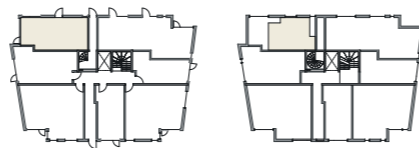

LUX Tetra-Bygg D H0112

Leilighet	D-H0112
Rom	2-roms + Mezz
Etasje	Plan 1
Bruksareal (BRA-i)	38,0
Balkong/Terrasse (TBA)	27,6
Sportsbod (BRA-e)	2,5

1:100 A4 26.05.2024

LUX TETRA

TARALDSET