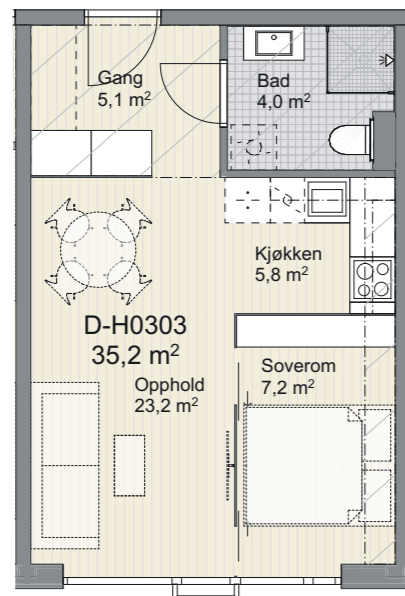

LUX Tetra-Bygg D
H0303

Leilighet	D-H0303
Rom	2-roms
Etasje	Plan 3
Bruksareal (BRA-i)	35,2
Balkong/Terrasse (TBA)	0,0
Sportsbod (BRA-e)	2,5

Ikke tilgjengelig boenhet iht. TEK17

1:100 A4 26.05.2024

LUX TETRA

TARALDSET