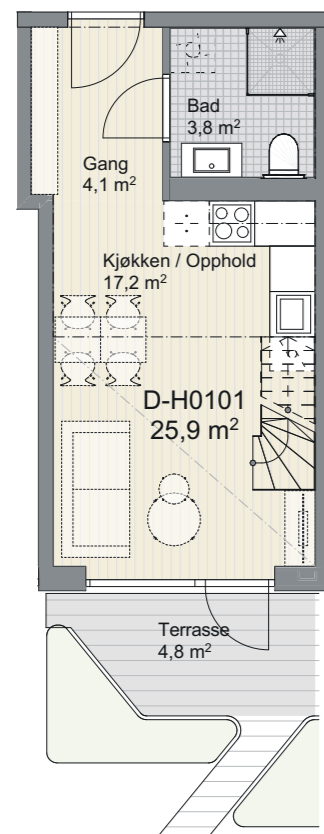

1:100 A4 26.05.2024

LUX TETRA

TARALDSET

BYGG

D

STRØKSTORGET

JERNBANE

Plan 1