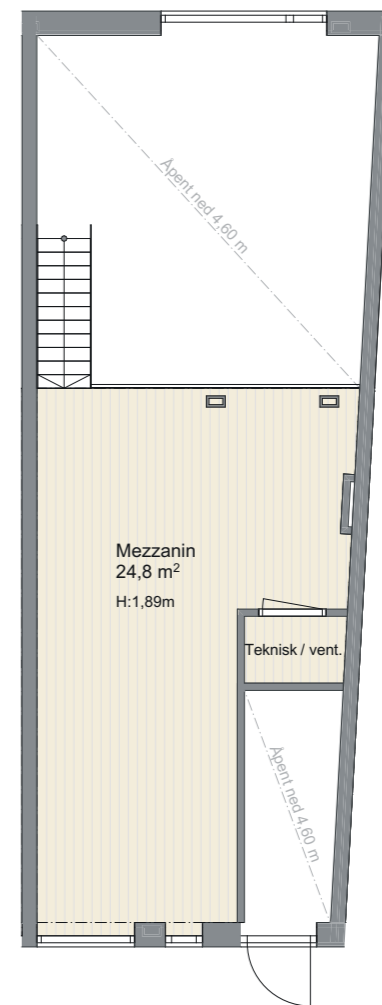

Plan 1- Mezzanin

LUX Tetra-Bygg B H0102

Leilighet	B-H0102
Rom	2-roms + Mezz
Etasje	Plan 1
Bruksareal (BRA-i)	50,3
Balkong/Terrasse (TBA)	20,9
Innglasset balkong (BRA-b)	0,0
Sportsbod (BRA-e)	5,0

1:100 A4 26.05.2024

LUX TETRA

TARALDSET