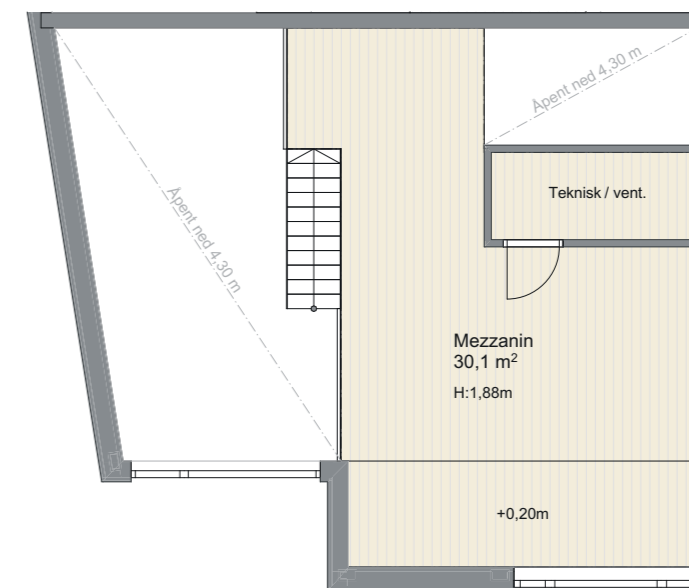

Plan 1 - Mezzanin

LUX Tetra-Bygg D H0102

Leilighet	D-H0102
Rom	3-roms + Mezz
Etasje	Plan 1
Bruksareal (BRA-i)	53,6
Balkong/Terrasse (TBA)	16,4
Sportsbod (BRA-e)	5,0

1:100 A4

26.05.2024

LUX TETRA

TARALDSET