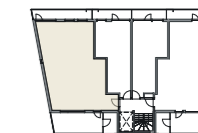

LUX Tetra-Bygg B
H0301

Leilighet	B-H0301
Rom	4-roms
Etasje	Plan 3
Bruksareal (BRA-i)	93,8
Balkong/Terrasse (TBA)	9,7
Innglasset balkong (BRA-b)	17,9
Sportsbod (BRA-e)	5,0