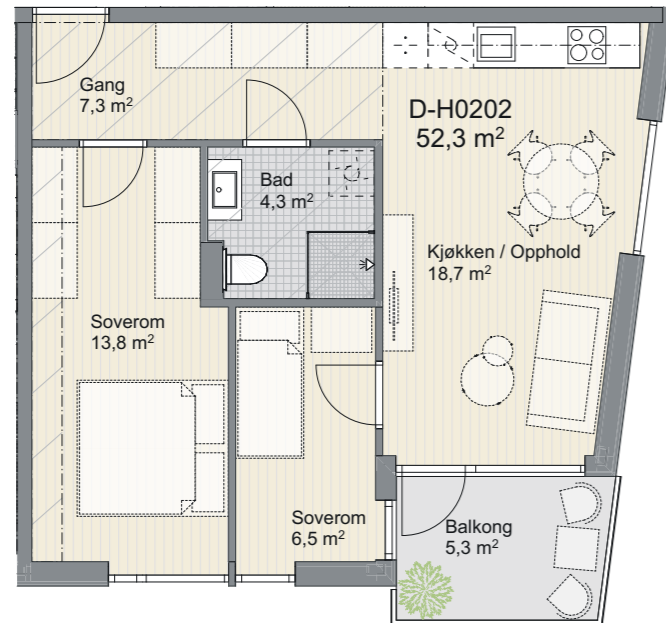

LUX Tetra-Bygg D
H0202

Leilighet	D-H0202
Rom	3-roms
Etasje	Plan 2
Bruksareal (BRA-i)	52,3
Balkong/Terrasse (TBA)	5,3
Sportsbod (BRA-e)	5,0

1:100 A4 26.05.2024

LUX TETRA

TARALDSET