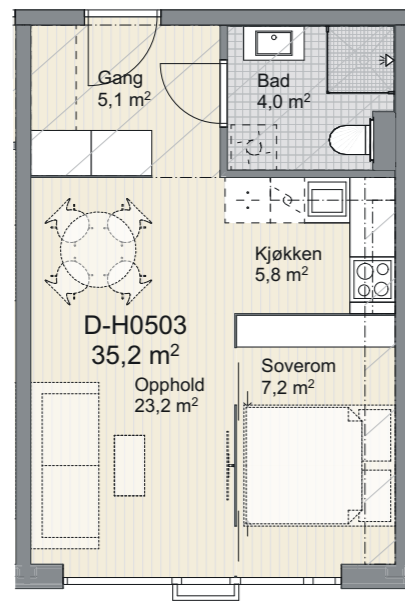

LUX Tetra-Bygg D
H0503

Leilighet	D-H0503
Rom	2-roms
Etasje	Plan 5
Bruksareal (BRA-i)	35,2
Balkong/Terrasse (TBA)	0,0
Sportsbod (BRA-e)	2,5

Ikke tilgjengelig boenhet iht. TEK17

1:100 A4 26.05.2024

LUX TETRA

TARALDSET