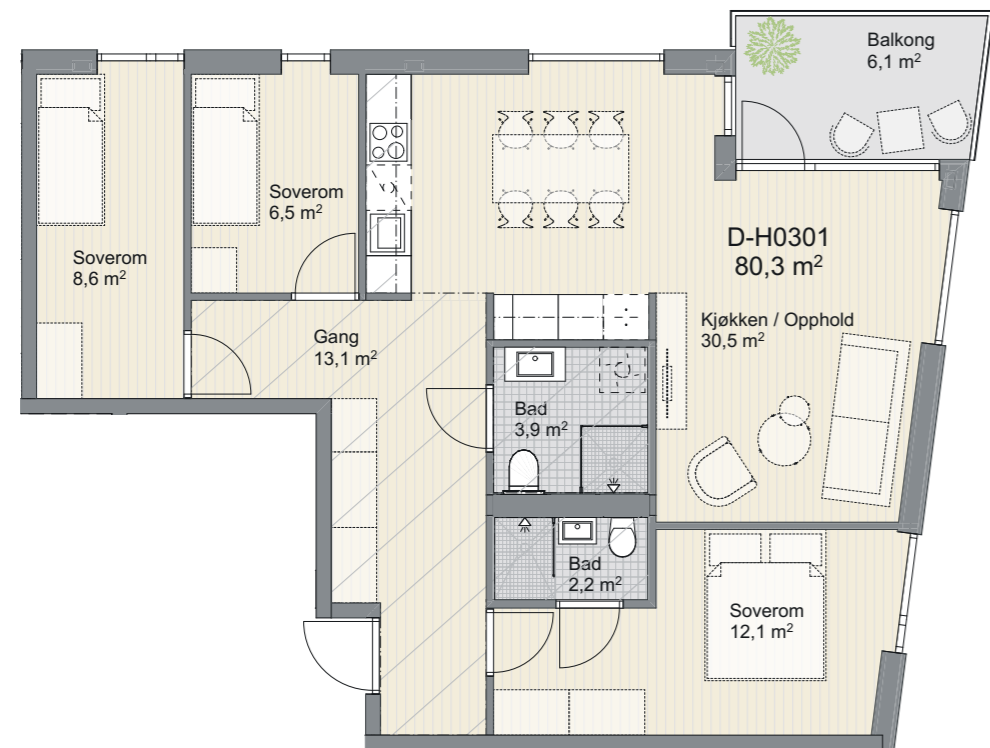

Leilighet	D-H0205
Rom	4-roms
Etasje	Plan 2
Bruksareal (BRA-i)	83,5
Balkong/Terrasse (TBA)	7,2
Sportsbod (BRA-e)	5,0

1:100 A4 26.05.2024

LUX TETRA

TARALDSET

LUX Tetra-Bygg D  
**H0301**

Leilighet	D-H0301
Rom	4-roms
Etasje	Plan 3
Bruksareal (BRA-i)	80,3
Balkong/Terrasse (TBA)	6,1
Sportsbod (BRA-e)	5,0