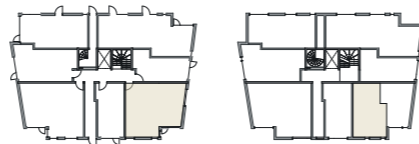

LUX Tetra-Bygg D H0105

Leilighet	D-H0105
Rom	3-roms + Mezz
Etasje	Plan 1
Bruksareal (BRA-i)	51,6
Balkong/Terrasse (TBA)	22,7
Sportsbod (BRA-e)	5,0

1:100 A4 26.05.2024

LUX TETRA

TARALDSET