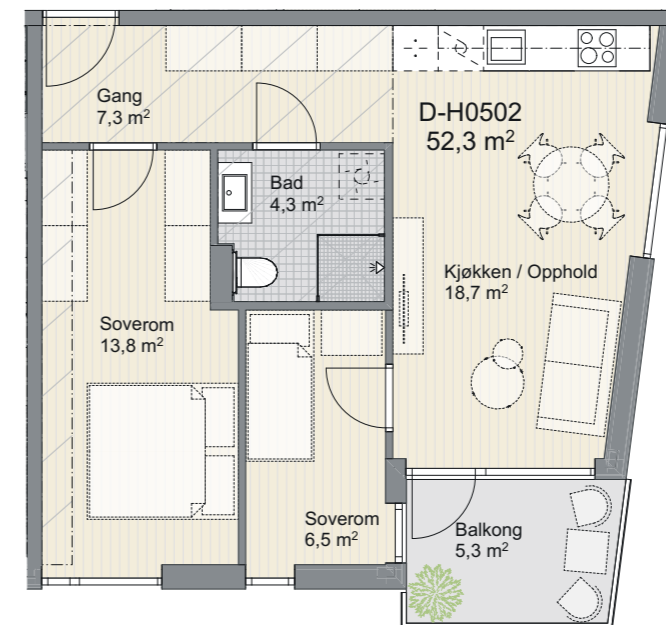

LUX Tetra-Bygg D
H0502

Leilighet	D-H0502
Rom	3-roms
Etasje	Plan 5
Bruksareal (BRA-i)	52,3
Balkong/Terrasse (TBA)	5,3
Sportsbod (BRA-e)	5,0

1:100 A4 26.05.2024

LUX TETRA

TARALDSET