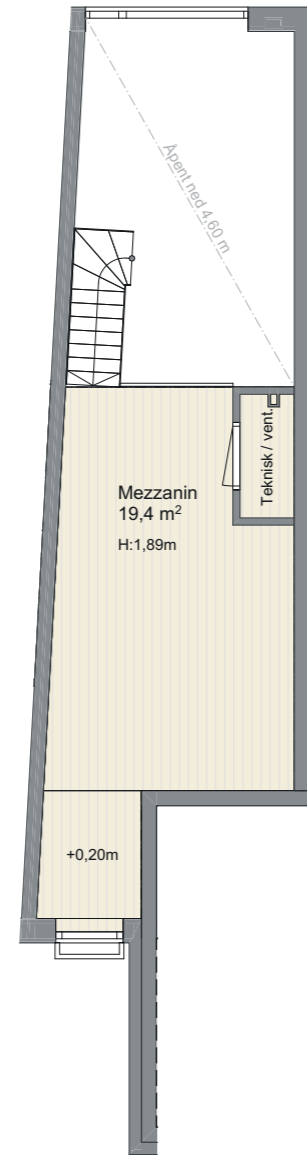

Plan 1- Mezzanin

LUX Tetra-Bygg B H0103

Leilighet	B-H0103
Rom	2-roms + Mezz
Etasje	Plan 1
Bruksareal (BRA-i)	33,5
Balkong/Terrasse (TBA)	9,0
Innglasset balkong (BRA-b)	0,0
Sportsbod (BRA-e)	2,5
Ikke tilgjengelig boenhet iht. TEK17	

1:100 A4 26.05.2024

LUX TETRA

TARALDSET