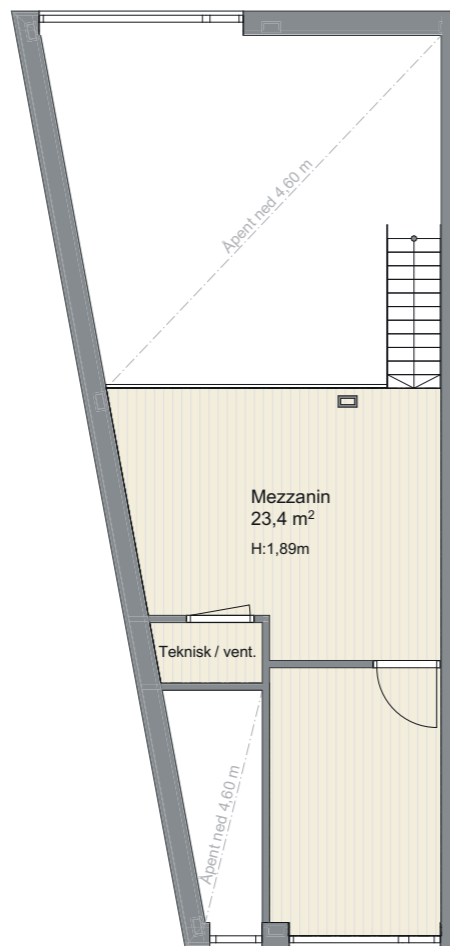

Plan 1- Mezzanin

LUX Tetra-Bygg B H0101

Leilighet	B-H0101
Rom	2-roms + Mezz
Etasje	Plan 1
Bruksareal (BRA-i)	50,5
Balkong/Terrasse (TBA)	21,2
Innglasset balkong (BRA-b)	0,0
Sportsbod (BRA-e)	5,0

1:100 A4 26.05.2024

LUX TETRA

TARALDSET