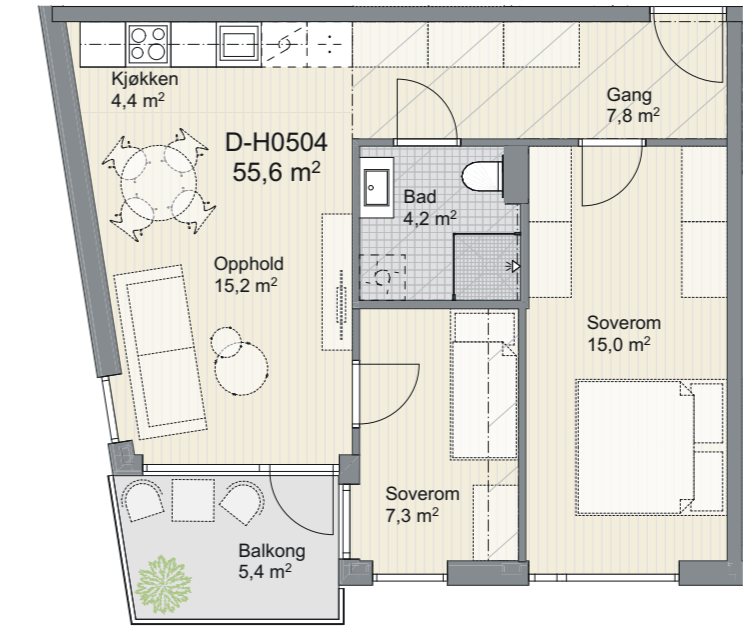

LUX Tetra-Bygg D
H0504

Leilighet	D-H0504
Rom	3-roms
Etasje	Plan 5
Bruksareal (BRA-i)	55,6
Balkong/Terrasse (TBA)	5,4
Sportsbod (BRA-e)	5,0

1:100 A4 26.05.2024

LUX TETRA

TARALDSET