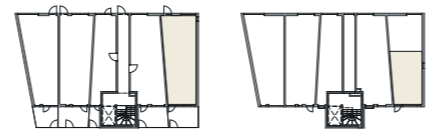

# LUX TETRA

TARALDSET

Plan 1

Plan 1- Mezzanin

LUX Tetra-Bygg B  
**H0105**

Leilighet	B-H0105
Rom	2-roms + Mezz
Etasje	Plan 1
Bruksareal (BRA-i)	50,1
Balkong/Terrasse (TBA)	24,5
Innglasset balkong (BRA-b)	0,0
Sportsbod (BRA-e)	5,0