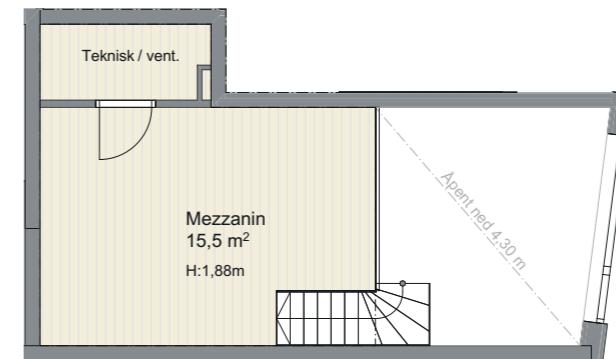

Plan 1 - Mezzanin

LUX Tetra-Bygg D

H0104

Leilighet	D-H0104
Rom	1-roms + Mezz
Etasje	Plan 1
Bruksareal (BRA-i)	25,3
Balkong/Terrasse (TBA)	6,0
Sportsbod (BRA-e)	2,5

Ikke tilgjengelig boenhet iht. TEK17

1:100 A4

26.05.2024

LUX TETRA

TARALDSET