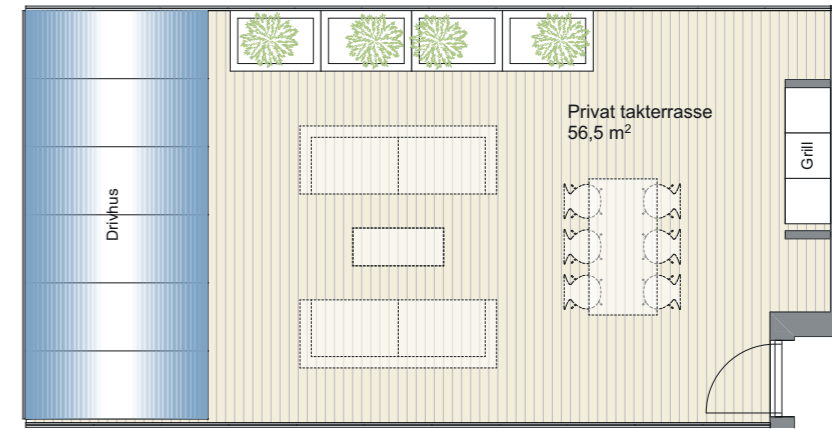

Plan 8 - Takterrasse

LUX Tetra-Bygg B
H0701