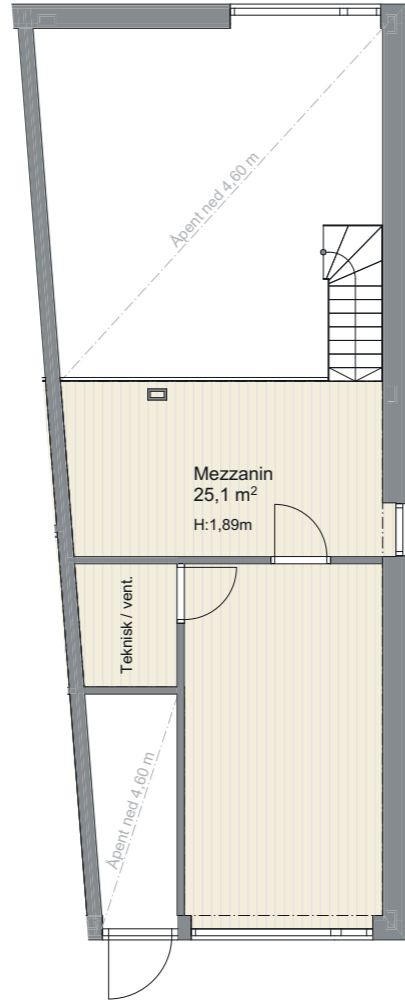

Plan 1- Mezzanin

LUX Tetra-Bygg B
H0105

Leilighet	B-H0105
Rom	2-roms + Mezz
Etasje	Plan 1
Bruksareal (BRA-i)	50,1
Balkong/Terrasse (TBA)	24,5
Innglasset balkong (BRA-b)	0,0
Sportsbod (BRA-e)	5,0

1:100 A4 26.05.2024

LUX TETRA

TARALDSET