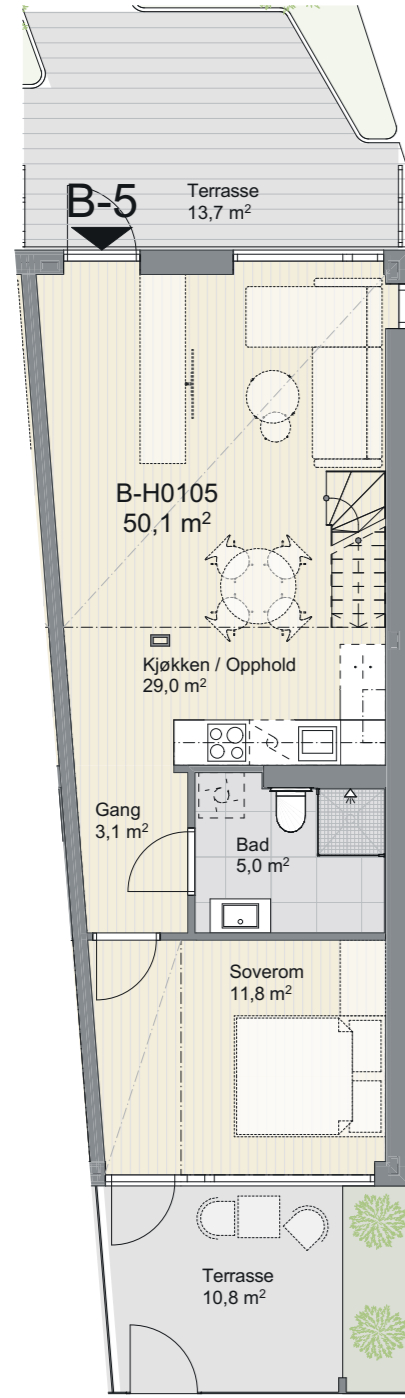

Plan 1

Plan 1- Mezzanin

LUX Tetra-Bygg B
H0105

Leilighet	B-H0105
Rom	2-roms + Mezz
Etasje	Plan 1
Bruksareal (BRA-i)	50,1
Balkong/Terrasse (TBA)	24,5
Innglasset balkong (BRA-b)	0,0
Sportsbod (BRA-e)	5,0

1:100 A4 26.05.2024

LUX TETRA

TARALDSET

LUX Tetra-Bygg B
H0201

Leilighet	B-H0201
Rom	4-roms
Etasje	Plan 2
Bruksareal (BRA-i)	93,8
Balkong/Terrasse (TBA)	10,5
Innglasset balkong (BRA-b)	18,0
Sportsbod (BRA-e)	5,0

1:100 A4 26.05.2024

LUX TETRA

TARALDSET