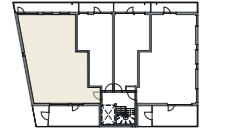

LUX Tetra-Bygg B
H0201

Leilighet	B-H0201
Rom	4-roms
Etasje	Plan 2
Bruksareal (BRA-i)	93,8
Balkong/Terrasse (TBA)	10,5
Innglasset balkong (BRA-b)	18,0
Sportsbod (BRA-e)	5,0