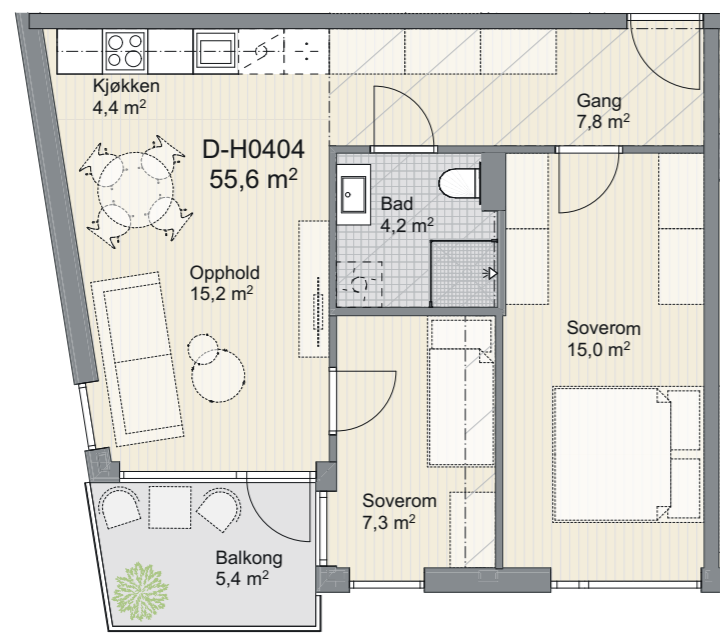

LUX Tetra-Bygg D
H0404

Leilighet	D-H0404
Rom	3-roms
Etasje	Plan 4
Bruksareal (BRA-i)	55,6
Balkong/Terrasse (TBA)	5,4
Sportsbod (BRA-e)	5,0

1:100 A4 26.05.2024

LUX TETRA

TARALDSET