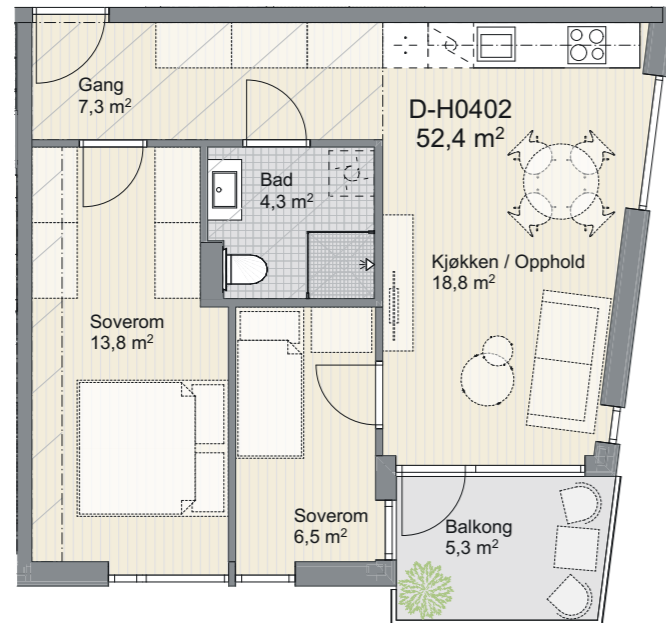

LUX Tetra-Bygg D
H0402

Leilighet	D-H0402
Rom	3-roms
Etasje	Plan 4
Bruksareal (BRA-i)	52,4
Balkong/Terrasse (TBA)	5,3
Sportsbod (BRA-e)	5,0

1:100 A4 26.05.2024

LUX TETRA

TARALDSET