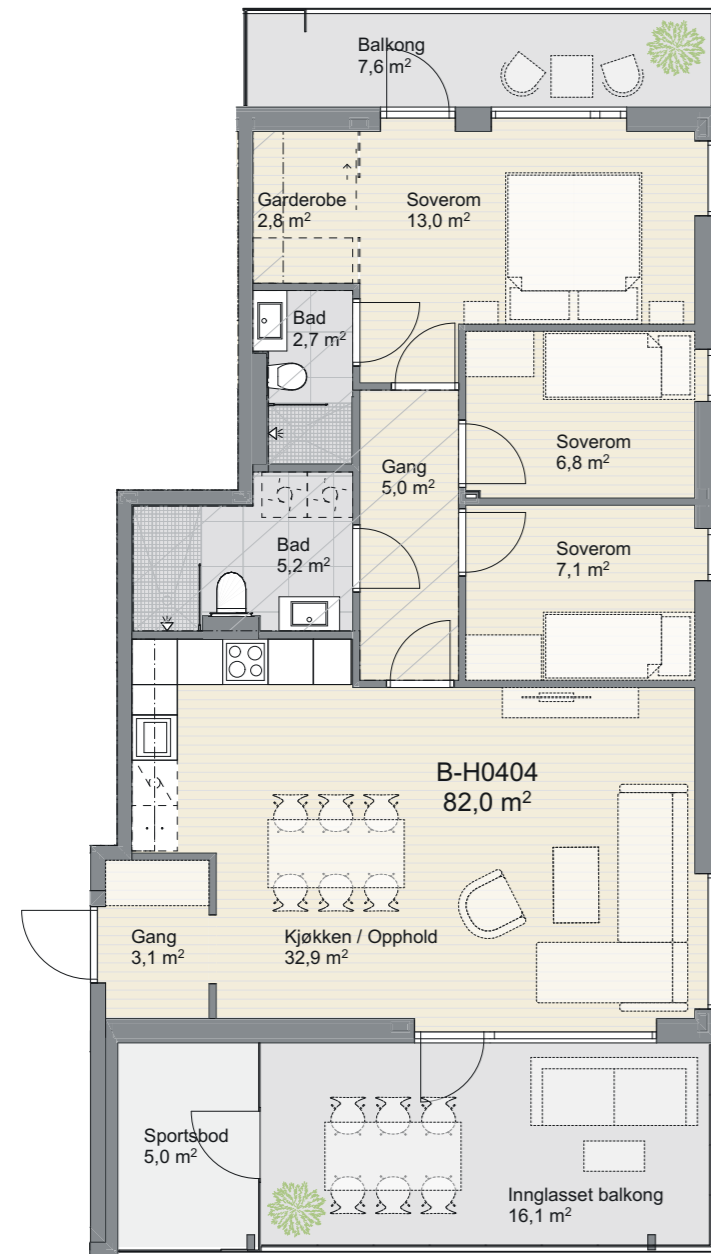

1:100 A4 26.05.2024

LUX TETRA

TARALDSET

LUX Tetra-Bygg B  
**H0403**

Leilighet	B-H0403
Rom	2-roms
Etasje	Plan 4
Bruksareal (BRA-i)	38,6
Balkong/Terrasse (TBA)	6,0
Innglasset balkong (BRA-b)	0,0
Sportsbod (BRA-e)	2,5

1:100 A4 26.05.2024

LUX TETRA

TARALDSET

LUX Tetra-Bygg B  
**H0404**

Leilighet	B-H0404
Rom	4-roms
Etasje	Plan 4
Bruksareal (BRA-i)	82,0
Balkong/Terrasse (TBA)	7,6
Innglasset balkong (BRA-b)	16,1
Sportsbod (BRA-e)	5,0