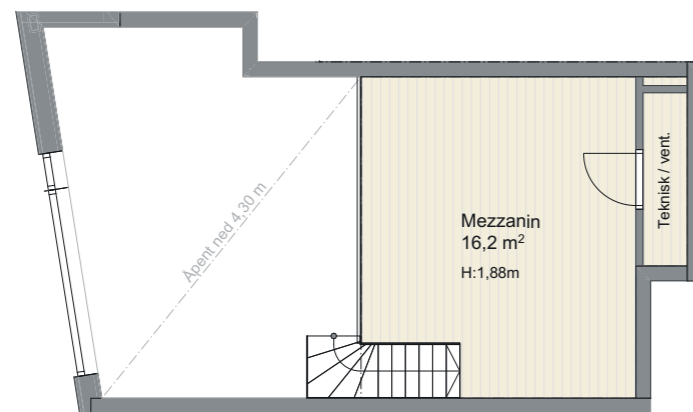

Plan 1 - Mezzanin

LUX Tetra-Bygg D

H0103

Leilighet	D-H0103
Rom	1-roms + Mezz
Etasje	Plan 1
Bruksareal (BRA-i)	35,5
Balkong/Terrasse (TBA)	5,0
Sportsbod (BRA-e)	2,5

1:100 A4

26.05.2024

LUX TETRA

TARALDSET