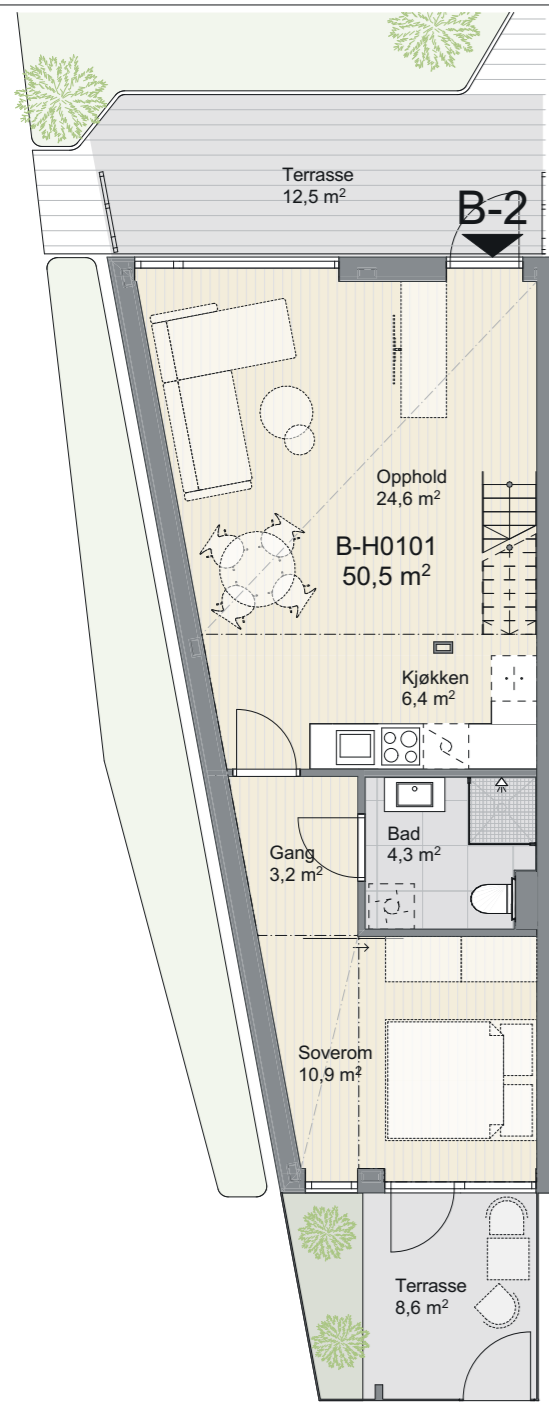

# LUX TETRA

VEDLEGG TIL SALGSOPPGAVE FOR SALGSTRINN 1  
PLANTEGNINGER - BYGG B OG D

BYGG  
**B**

STRØKSTORGET

JERNBANE

Plan 1

Plan 1- Mezzanin

## LUX Tetra-Bygg B H0101

Leilighet	B-H0101
Rom	2-roms + Mezz
Etasje	Plan 1
Bruksareal (BRA-i)	50,5
Balkong/Terrasse (TBA)	21,2
Innglasset balkong (BRA-b)	0,0
Sportsbod (BRA-e)	5,0

1:100 A4 26.05.2024