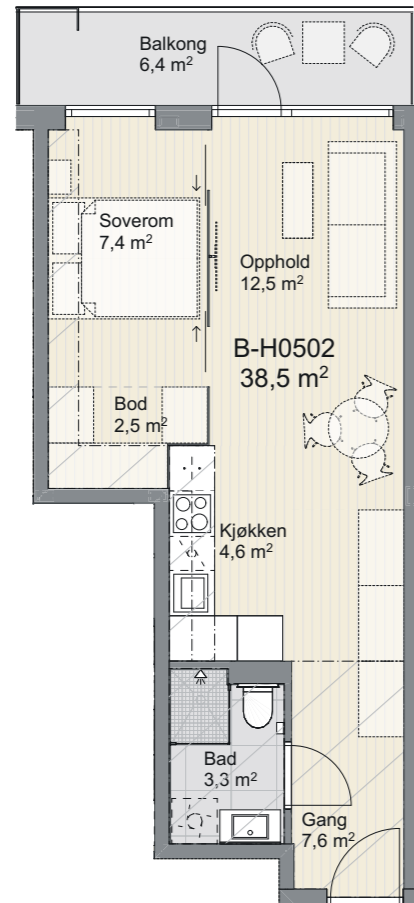

## LUX Tetra-Bygg B H0101

Leilighet	B-H0101
Rom	2-roms + Mezz
Etasje	Plan 1
Bruksareal (BRA-i)	50,5
Balkong/Terrasse (TBA)	21,2
Innglasset balkong (BRA-b)	0,0
Sportsbod (BRA-e)	5,0

1:100 A4 26.05.2024

## LUX Tetra-Bygg B H0102

Leilighet	B-H0102
Rom	2-roms + Mezz
Etasje	Plan 1
Bruksareal (BRA-i)	50,3
Balkong/Terrasse (TBA)	20,9
Innglasset balkong (BRA-b)	0,0
Sportsbod (BRA-e)	5,0

1:100 A4 26.05.2024

1:100 A4 26.05.2024

LUX TETRA

TARALDSET

LUX Tetra-Bygg B  
**H0501**

Leilighet	B-H0501
Rom	4-roms
Etasje	Plan 5
Bruksareal (BRA-i)	93,8
Balkong/Terrasse (TBA)	9,7
Innglasset balkong (BRA-b)	18,0
Sportsbod (BRA-e)	5,0

1:100 A4 26.05.2024

LUX TETRA

TARALDSET

LUX Tetra-Bygg B  
**H0502**

Leilighet	B-H0502
Rom	2-roms
Etasje	Plan 5
Bruksareal (BRA-i)	38,5
Balkong/Terrasse (TBA)	6,4
Innglasset balkong (BRA-b)	0,0
Sportsbod (BRA-e)	2,5