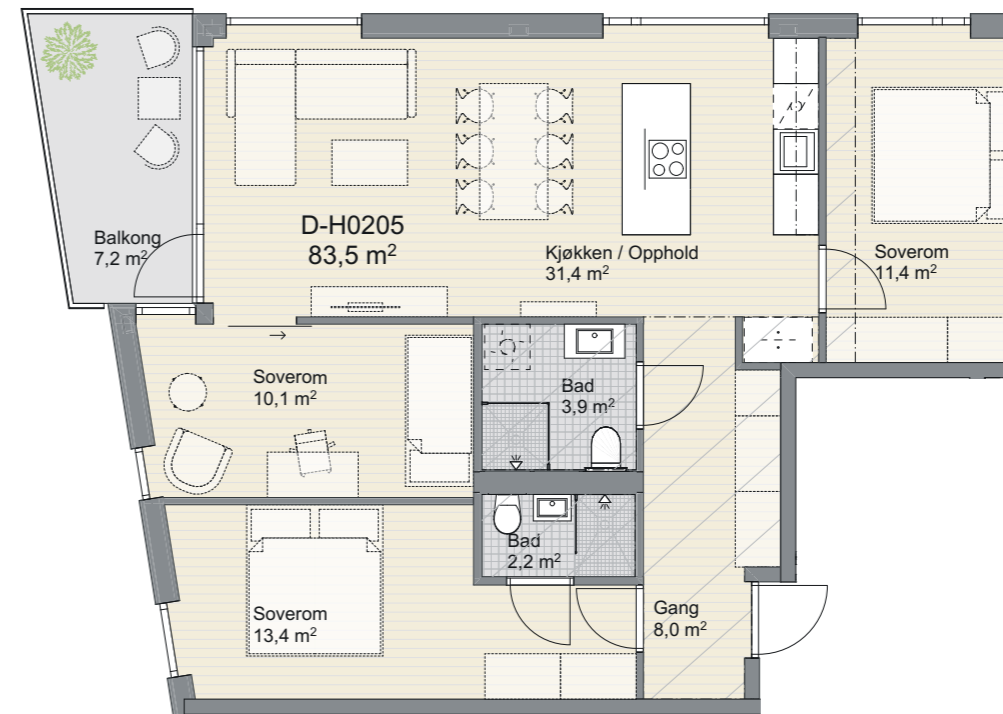

LUX Tetra-Bygg D
H0205

Leilighet	D-H0205
Rom	4-roms
Etasje	Plan 2
Bruksareal (BRA-i)	83,5
Balkong/Terrasse (TBA)	7,2
Sportsbod (BRA-e)	5,0

1:100 A4 26.05.2024

LUX TETRA

TARALDSET