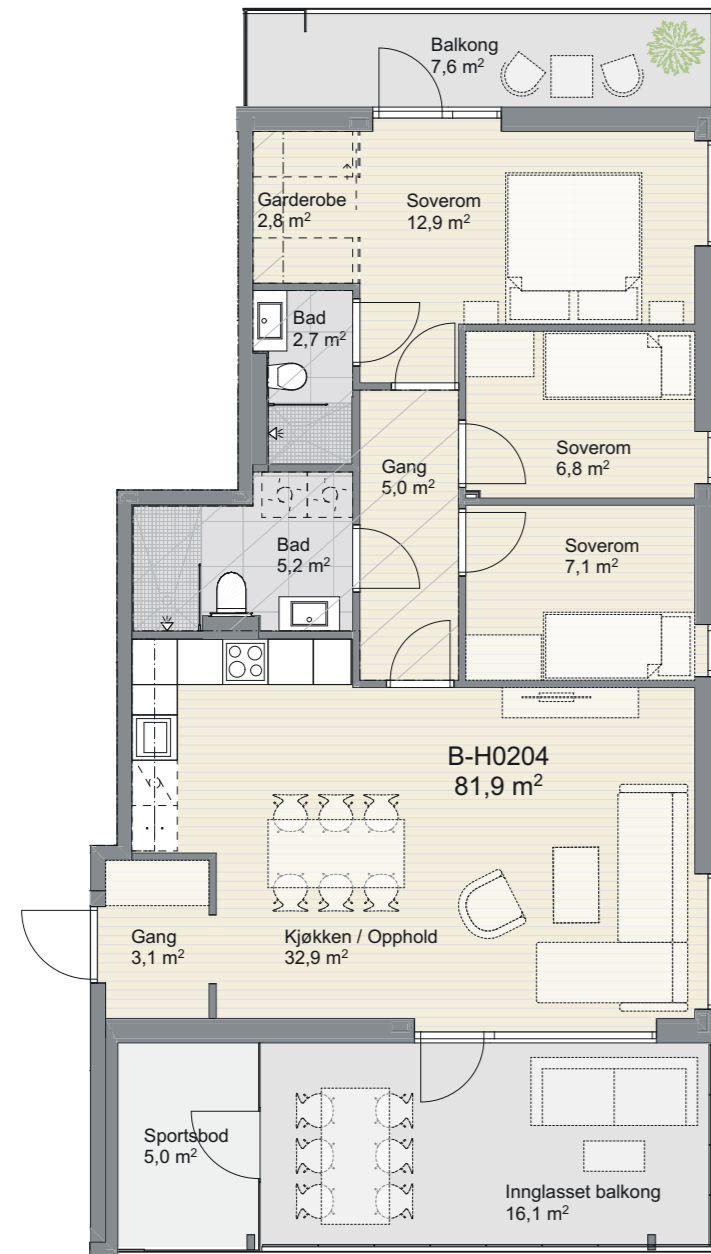

1:100 A4 26.05.2024

LUX TETRA

TARALDSET

LUX Tetra-Bygg B  
**H0202**

Leilighet	B-H0202
Rom	2-roms
Etasje	Plan 2
Bruksareal (BRA-i)	38,5
Balkong/Terrasse (TBA)	5,7
Innglasset balkong (BRA-b)	0,0
Sportsbod (BRA-e)	2,5

1:100 A4 26.05.2024

LUX TETRA

TARALDSET

LUX Tetra-Bygg B  
**H0203**

Leilighet	B-H0203
Rom	2-roms
Etasje	Plan 2
Bruksareal (BRA-i)	38,6
Balkong/Terrasse (TBA)	6,0
Innglasset balkong (BRA-b)	0,0
Sportsbod (BRA-e)	2,5

1:100 A4 26.05.2024

LUX TETRA

TARALDSET

LUX Tetra-Bygg B  
**H0204**

Leilighet	B-H0204
Rom	4-roms
Etasje	Plan 2
Bruksareal (BRA-i)	81,9
Balkong/Terrasse (TBA)	7,6
Innglasset balkong (BRA-b)	16,1
Sportsbod (BRA-e)	5,0