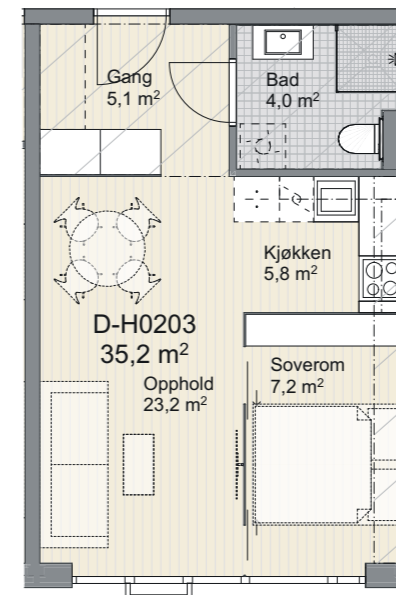

# LUX TETRA

TARALDSET

LUX Tetra-Bygg D  
**H0202**

Leilighet	D-H0202
Rom	3-roms
Etasje	Plan 2
Bruksareal (BRA-i)	52,3
Balkong/Terrasse (TBA)	5,3
Sportsbod (BRA-e)	5,0

1:100 A4 26.05.2024

LUX TETRA

TARALDSET