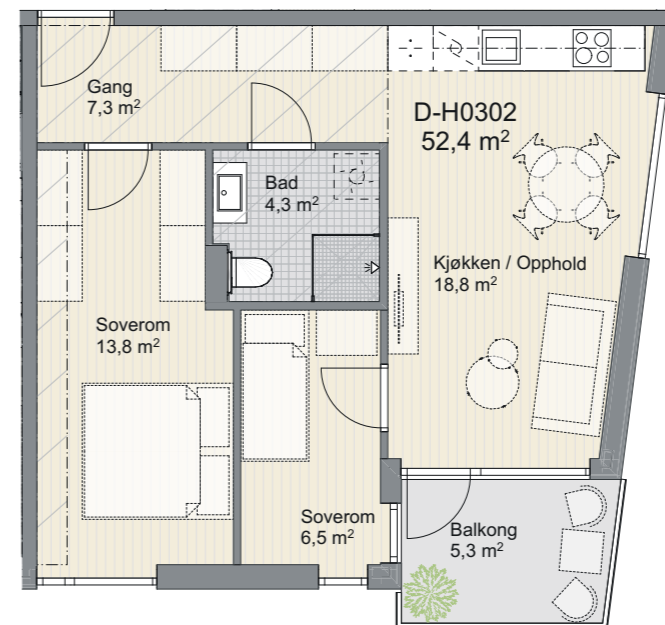

LUX Tetra-Bygg D
H0302

Leilighet	D-H0302
Rom	3-roms
Etasje	Plan 3
Bruksareal (BRA-i)	52,4
Balkong/Terrasse (TBA)	5,3
Sportsbod (BRA-e)	5,0

1:100 A4 26.05.2024

LUX TETRA

TARALDSET