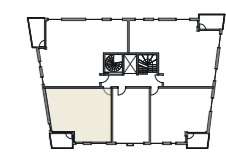

LUX Tetra-Bygg D
H0504

Leilighet	D-H0504
Rom	3-roms
Etasje	Plan 5
Bruksareal (BRA-i)	55,6
Balkong/Terrasse (TBA)	5,4
Sportsbod (BRA-e)	5,0