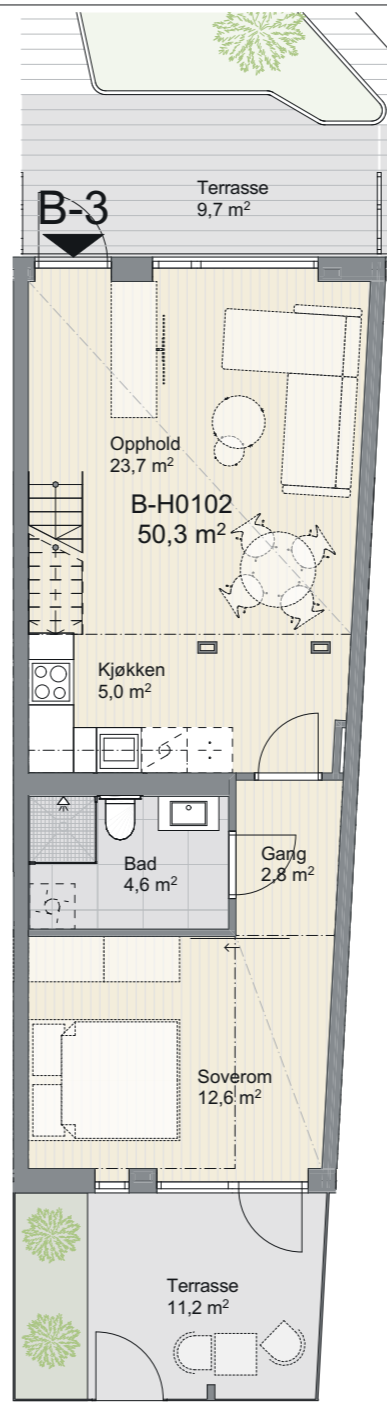

Plan 1- Mezzanin

LUX Tetra-Bygg B H0101

Leilighet	B-H0101
Rom	2-roms + Mezz
Etasje	Plan 1
Bruksareal (BRA-i)	50,5
Balkong/Terrasse (TBA)	21,2
Innglasset balkong (BRA-b)	0,0
Sportsbod (BRA-e)	5,0

1:100 A4 26.05.2024

LUX TETRA

TARALDSET

Plan 1

Plan 1- Mezzanin

LUX Tetra-Bygg B H0102

Leilighet	B-H0102
Rom	2-roms + Mezz
Etasje	Plan 1
Bruksareal (BRA-i)	50,3
Balkong/Terrasse (TBA)	20,9
Innglasset balkong (BRA-b)	0,0
Sportsbod (BRA-e)	5,0

1:100 A4 26.05.2024

LUX TETRA

TARALDSET