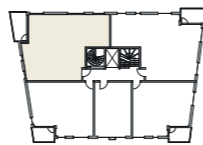

H0505

Leilighet
Rom
Etasje
Bruksareal (BRA-i)
Balkong/Terrasse (TBA)
Sportsbod (BRA-e)

D-H0505
4-roms
Plan 5
83,5
7,2
5,0