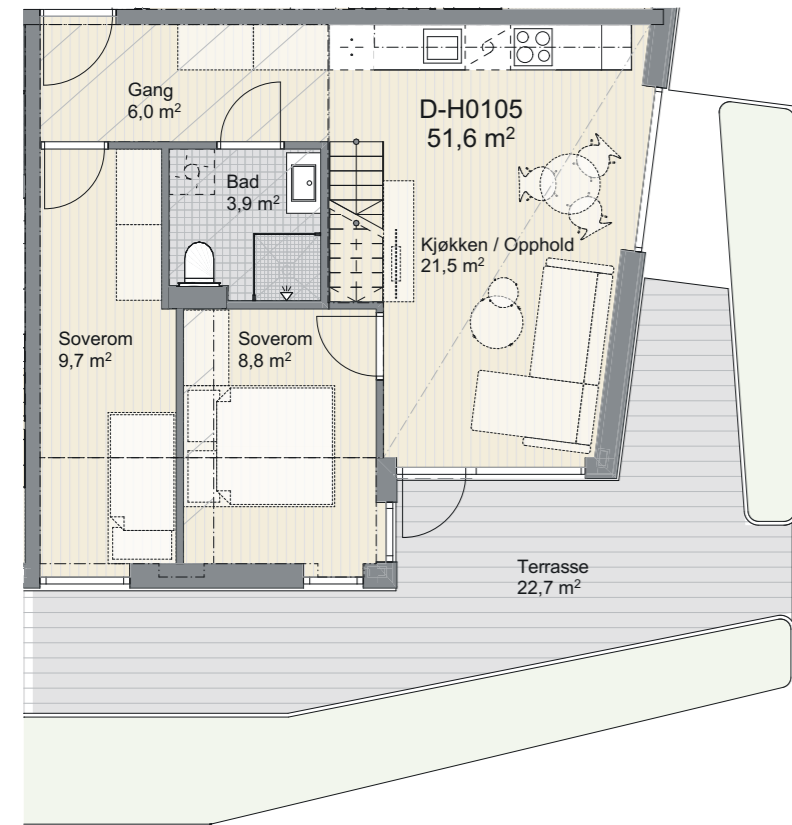

Plan 1

Plan 1 - Mezzanin

LUX Tetra-Bygg D H0105

Leilighet	D-H0105
Rom	3-roms + Mezz
Etasje	Plan 1
Bruksareal (BRA-i)	51,6
Balkong/Terrasse (TBA)	22,7
Sportsbod (BRA-e)	5,0

1:100 A4 26.05.2024

LUX TETRA

TARALDSET

LUX Tetra-Bygg D H0111

Leilighet	D-H0111
Rom	2-roms + Mezz
Etasje	Plan 1
Bruksareal (BRA-i)	56,5
Balkong/Terrasse (TBA)	29,5
Sportsbod (BRA-e)	5,0

1:100 A4 26.05.2024

LUX TETRA

TARALDSET