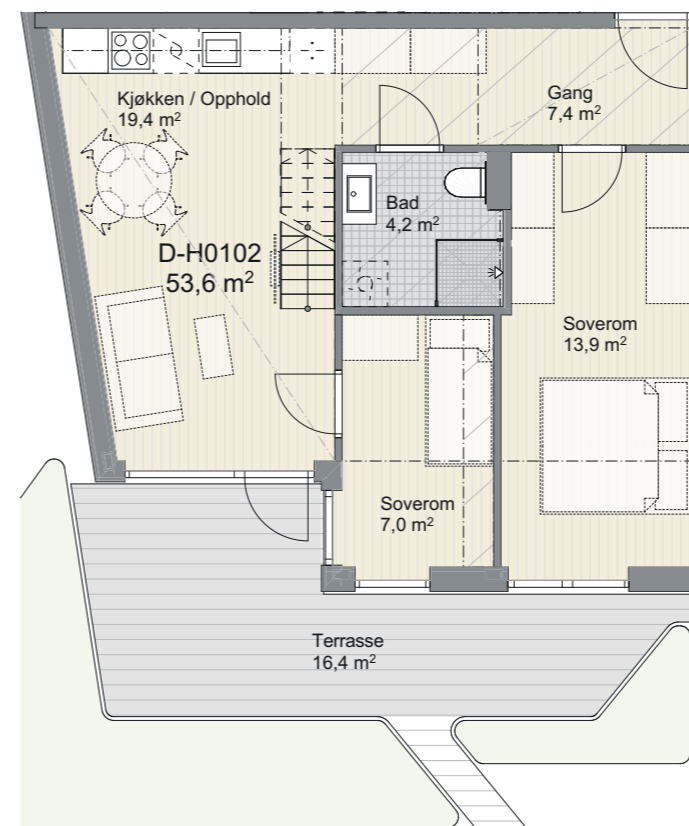

Plan 1 - Mezzanin

LUX Tetra-Bygg D H0101

Leilighet	D-H0101
Rom	1-roms + Mezz
Etasje	Plan 1
Bruksareal (BRA-i)	25,9
Balkong/Terrasse (TBA)	4,8
Sportsbod (BRA-e)	2,5

Ikke tilgjengelig boenhet iht. TEK17

1:100 A4

26.05.2024

LUX TETRA

TARALDSET

Plan 1

Plan 1 - Mezzanin

LUX Tetra-Bygg D H0102

Leilighet	D-H0102
Rom	3-roms + Mezz
Etasje	Plan 1
Bruksareal (BRA-i)	53,6
Balkong/Terrasse (TBA)	16,4
Sportsbod (BRA-e)	5,0

1:100 A4

26.05.2024

LUX TETRA

TARALDSET