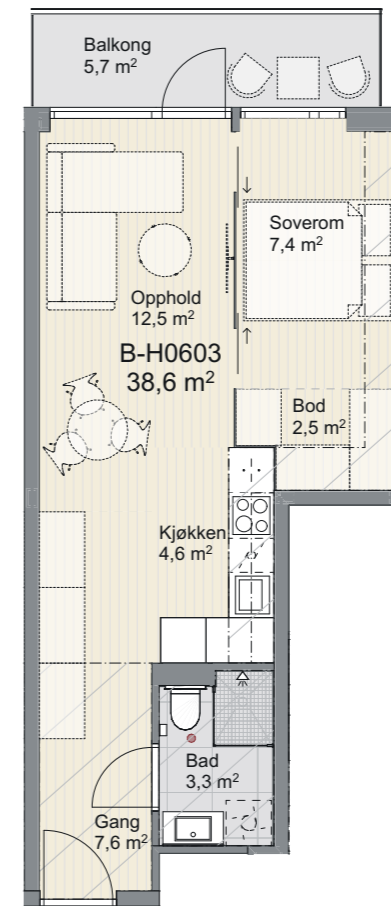

## LUX Tetra-Bygg B H0101

Leilighet	B-H0101
Rom	2-roms + Mezz
Etasje	Plan 1
Bruksareal (BRA-i)	50,5
Balkong/Terrasse (TBA)	21,2
Innglasset balkong (BRA-b)	0,0
Sportsbod (BRA-e)	5,0

1:100 A4 26.05.2024

## LUX Tetra-Bygg B H0102

Leilighet	B-H0102
Rom	2-roms + Mezz
Etasje	Plan 1
Bruksareal (BRA-i)	50,3
Balkong/Terrasse (TBA)	20,9
Innglasset balkong (BRA-b)	0,0
Sportsbod (BRA-e)	5,0

1:100 A4 26.05.2024

1:100 A4 26.05.2024

LUX TETRA

TARALDSET

LUX Tetra-Bygg B  
**H0602**

Leilighet	B-H0602
Rom	2-roms
Etasje	Plan 6
Bruksareal (BRA-i)	38,5
Balkong/Terrasse (TBA)	6,4
Innglasset balkong (BRA-b)	0,0
Sportsbod (BRA-e)	2,5

1:100 A4 26.05.2024

LUX TETRA

TARALDSET

LUX Tetra-Bygg B  
**H0603**

Leilighet	B-H0603
Rom	2-roms
Etasje	Plan 6
Bruksareal (BRA-i)	38,6
Balkong/Terrasse (TBA)	5,7
Innglasset balkong (BRA-b)	0,0
Sportsbod (BRA-e)	2,5