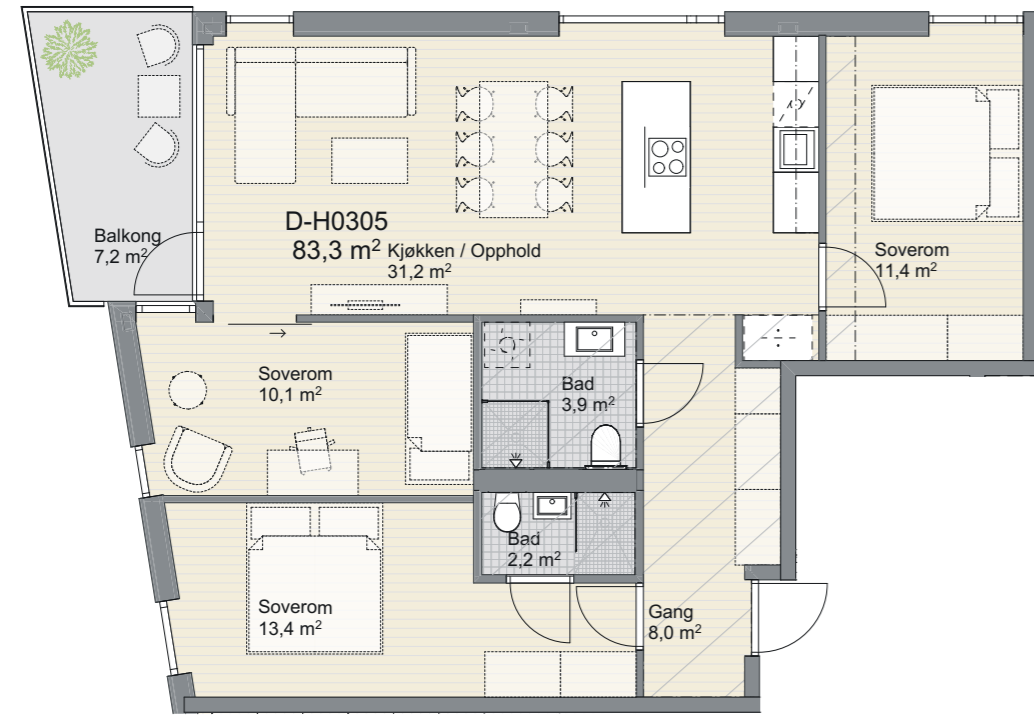

LUX TETRA

TARALDSET

LUX Tetra-Bygg D  
**H0304**

Leilighet	D-H0304
Rom	3-roms
Etasje	Plan 3
Bruksareal (BRA-i)	55,6
Balkong/Terrasse (TBA)	5,4
Sportsbod (BRA-e)	5,0

1:100 A4 26.05.2024

LUX TETRA

TARALDSET

LUX Tetra-Bygg D  
**H0305**