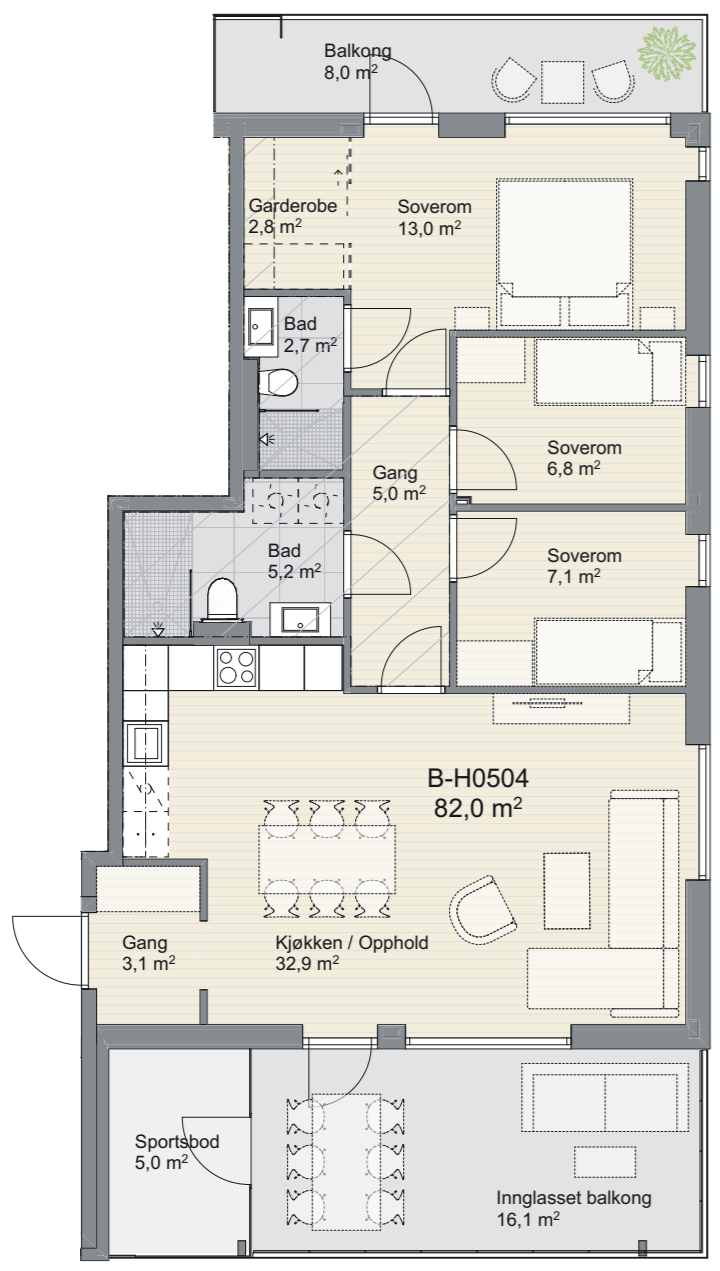

LUX Tetra-Bygg B
H0504

Leilighet	B-H0504
Rom	4-roms
Etasje	Plan 5
Bruksareal (BRA-i)	82,0
Balkong/Terrasse (TBA)	8,0
Innglasset balkong (BRA-b)	16,1
Sportsbod (BRA-e)	5,0

1:100 A4 26.05.2024

LUX TETRA

TARALDSET

LUX Tetra-Bygg B
H0601

Leilighet	B-H0601
Rom	4-roms
Etasje	Plan 6
Bruksareal (BRA-i)	93,8
Balkong/Terrasse (TBA)	9,7
Innglasset balkong (BRA-b)	17,9
Sportsbod (BRA-e)	5,0

1:100 A4 26.05.2024

LUX TETRA

TARALDSET