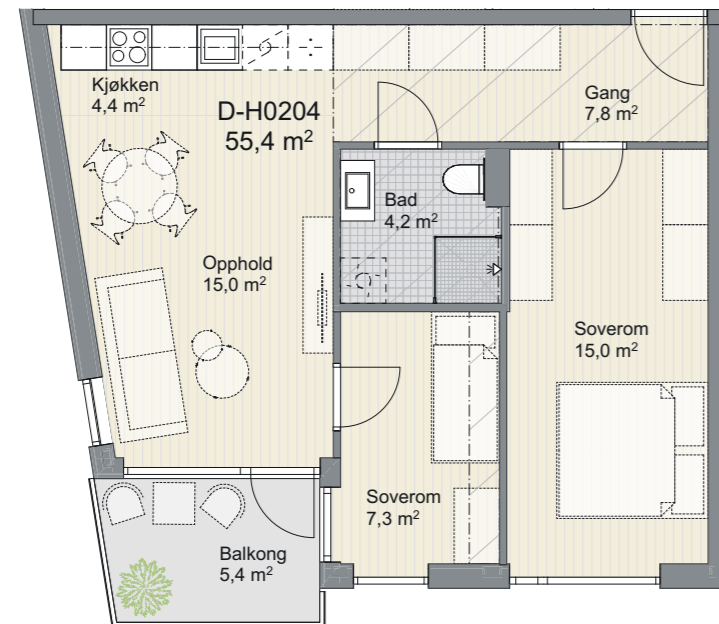

TARALDSET

LUX Tetra-Bygg D  
**H0204**

Leilighet	D-H0204
Rom	3-roms
Etasje	Plan 2
Bruksareal (BRA-i)	55,4
Balkong/Terrasse (TBA)	5,4
Sportsbod (BRA-e)	5,0

1:100 A4 26.05.2024

LUX TETRA

TARALDSET

LUX Tetra-Bygg D  
**H0205**