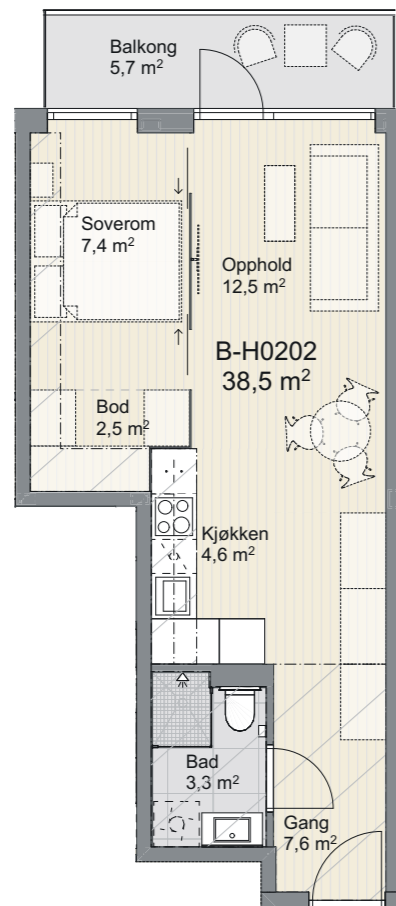

1:100 A4 26.05.2024

LUX TETRA

TARALDSET

LUX Tetra-Bygg B  
**H0201**

Leilighet	B-H0201
Rom	4-roms
Etasje	Plan 2
Bruksareal (BRA-i)	93,8
Balkong/Terrasse (TBA)	10,5
Innglasset balkong (BRA-b)	18,0
Sportsbod (BRA-e)	5,0

1:100 A4 26.05.2024

LUX TETRA

TARALDSET

LUX Tetra-Bygg B  
**H0202**

Leilighet	B-H0202
Rom	2-roms
Etasje	Plan 2
Bruksareal (BRA-i)	38,5
Balkong/Terrasse (TBA)	5,7
Innglasset balkong (BRA-b)	0,0
Sportsbod (BRA-e)	2,5