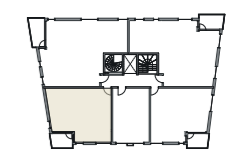

LUX Tetra-Bygg D
H0304

Leilighet	D-H0304
Rom	3-roms
Etasje	Plan 3
Bruksareal (BRA-i)	55,6
Balkong/Terrasse (TBA)	5,4
Sportsbod (BRA-e)	5,0