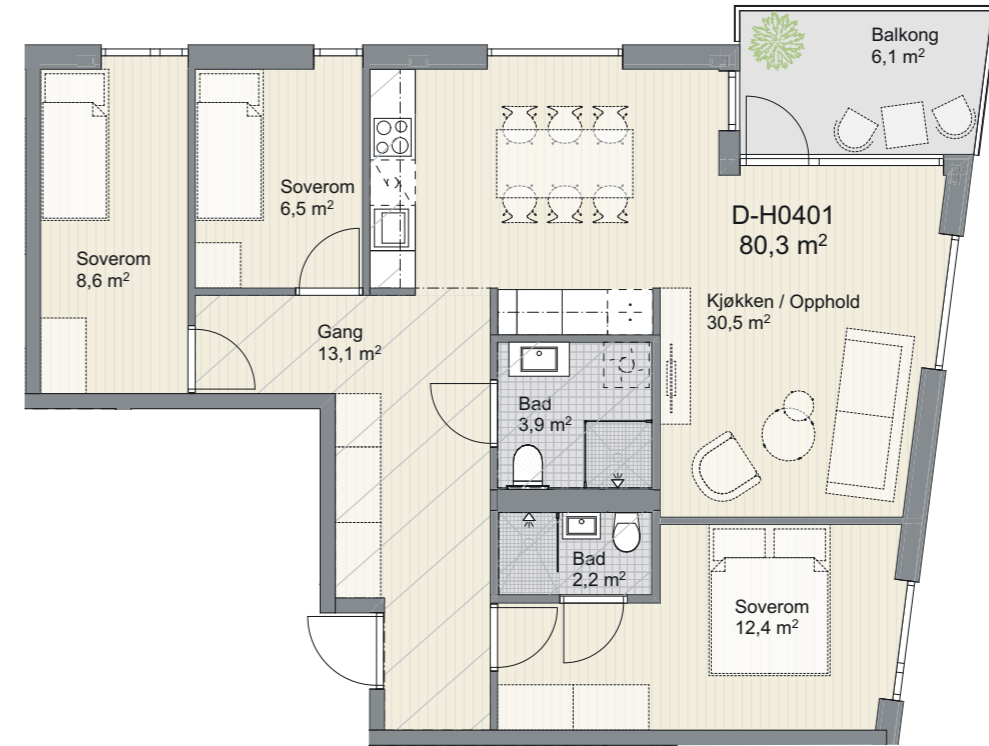

LUX Tetra-Bygg D
H0401

Leilighet	D-H0401
Rom	4-roms
Etasje	Plan 4
Bruksareal (BRA-i)	80,3
Balkong/Terrasse (TBA)	6,1
Sportsbod (BRA-e)	5,0

1:100 A4 26.05.2024

LUX TETRA

TARALDSET