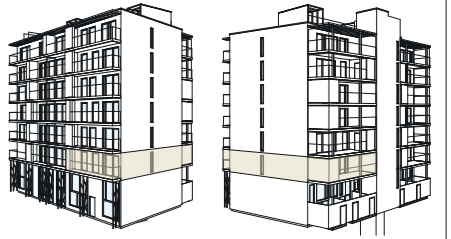

LUX Tetra-Bygg B
H0201

Leilighet	B-H0201
Rom	4-roms
Etasje	Plan 2
Bruksareal (BRA-i)	93,8
Balkong/Terrasse (TBA)	10,5
Innglasset balkong (BRA-b)	18,0
Sportsbod (BRA-e)	5,0

1:100 A4 26.05.2024

LUX TETRA

TARALDSET