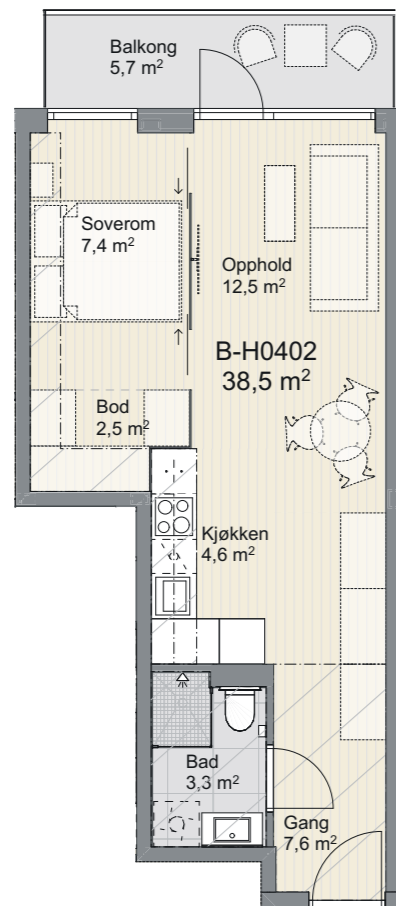

1:100 A4 26.05.2024

LUX TETRA

TARALDSET

LUX Tetra-Bygg B  
**H0401**

Leilighet	B-H0401
Rom	4-roms
Etasje	Plan 4
Bruksareal (BRA-i)	93,8
Balkong/Terrasse (TBA)	10,5
Innglasset balkong (BRA-b)	18,0
Sportsbod (BRA-e)	5,0

1:100 A4 26.05.2024

LUX TETRA

TARALDSET

LUX Tetra-Bygg B  
**H0402**

Leilighet	B-H0402
Rom	2-roms
Etasje	Plan 4
Bruksareal (BRA-i)	38,5
Balkong/Terrasse (TBA)	5,7
Innglasset balkong (BRA-b)	0,0
Sportsbod (BRA-e)	2,5