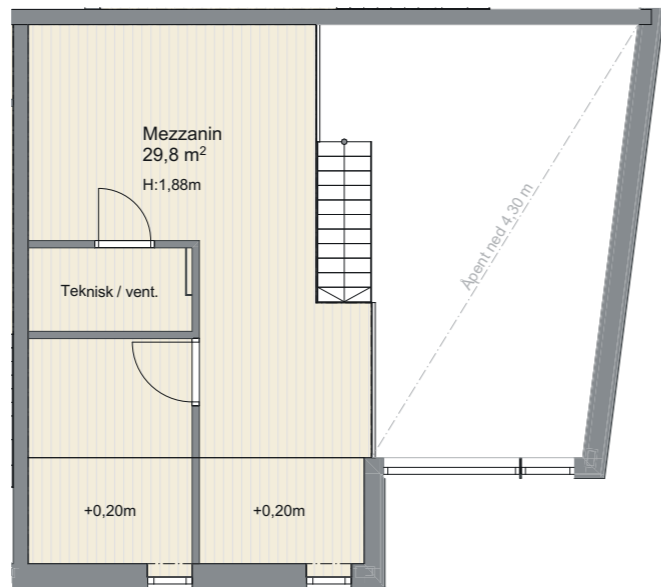

Plan 1 - Mezzanin

LUX Tetra-Bygg D H0105

Leilighet	D-H0105
Rom	3-roms + Mezz
Etasje	Plan 1
Bruksareal (BRA-i)	51,6
Balkong/Terrasse (TBA)	22,7
Sportsbod (BRA-e)	5,0

1:100 A4 26.05.2024

LUX TETRA

TARALDSET