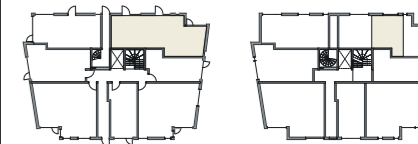

LUX Tetra-Bygg D H0111

Leilighet	D-H0111
Rom	2-roms + Mezz
Etasje	Plan 1
Bruksareal (BRA-i)	56,5
Balkong/Terrasse (TBA)	29,5
Sportsbod (BRA-e)	5,0

1:100 A4 26.05.2024

LUX TETRA

TARALDSET