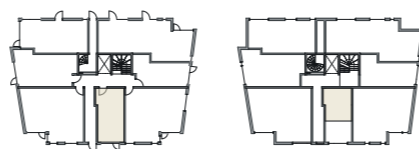

LUX Tetra-Bygg D H0101

Leilighet	D-H0101
Rom	1-roms + Mezz
Etasje	Plan 1
Bruksareal (BRA-i)	25,9
Balkong/Terrasse (TBA)	4,8
Sportsbod (BRA-e)	2,5

Ikke tilgjengelig boenhet iht. TEK17

1:100 A4

26.05.2024

LUX TETRA

TARALDSET