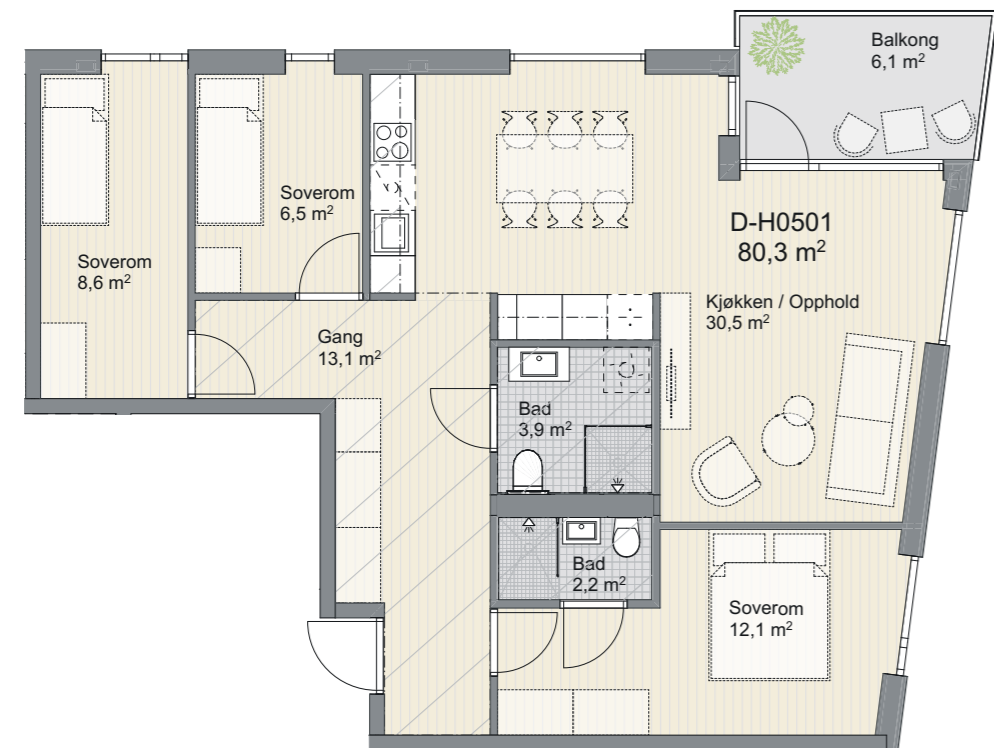

LUX Tetra-Bygg D
H0501

Leilighet	D-H0501
Rom	4-roms
Etasje	Plan 5
Bruksareal (BRA-i)	80,3
Balkong/Terrasse (TBA)	6,1
Sportsbod (BRA-e)	5,0

1:100 A4 26.05.2024

LUX TETRA

TARALDSET