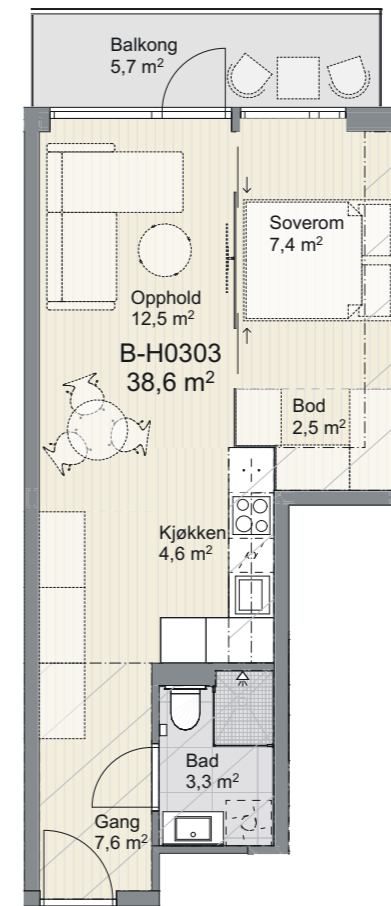

1:100 A4 26.05.2024

LUX TETRA

TARALDSET

LUX Tetra-Bygg B  
**H0302**

Leilighet	B-H0302
Rom	2-roms
Etasje	Plan 3
Bruksareal (BRA-i)	38,5
Balkong/Terrasse (TBA)	6,4
Innglasset balkong (BRA-b)	0,0
Sportsbod (BRA-e)	2,5

1:100 A4 26.05.2024

LUX TETRA

TARALDSET

LUX Tetra-Bygg B  
**H0303**

Leilighet	B-H0303
Rom	2-roms
Etasje	Plan 3
Bruksareal (BRA-i)	38,6
Balkong/Terrasse (TBA)	5,7
Innglasset balkong (BRA-b)	0,0
Sportsbod (BRA-e)	2,5