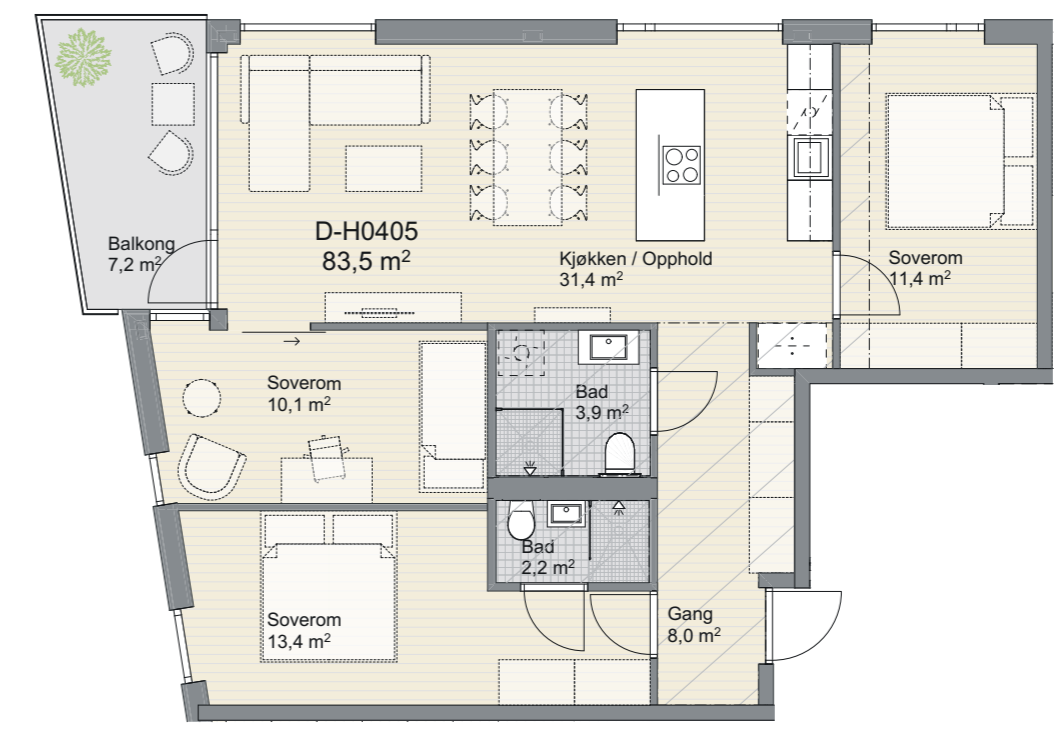

LUX TETRA

TARALDSET

LUX Tetra-Bygg D  
**H0404**

Leilighet	D-H0404
Rom	3-roms
Etasje	Plan 4
Bruksareal (BRA-i)	55,6
Balkong/Terrasse (TBA)	5,4
Sportsbod (BRA-e)	5,0

1:100 A4 26.05.2024

LUX TETRA

TARALDSET

LUX Tetra-Bygg D  
**H0405**