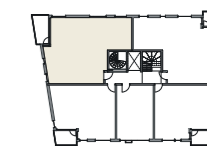

TARALDSET

LUX Tetra-Bygg D  
**H0204**

Leilighet	D-H0204
Rom	3-roms
Etasje	Plan 2
Bruksareal (BRA-i)	55,4
Balkong/Terrasse (TBA)	5,4
Sportsbod (BRA-e)	5,0

1:100 A4 26.05.2024

LUX TETRA

TARALDSET

LUX Tetra-Bygg D  
**H0205**