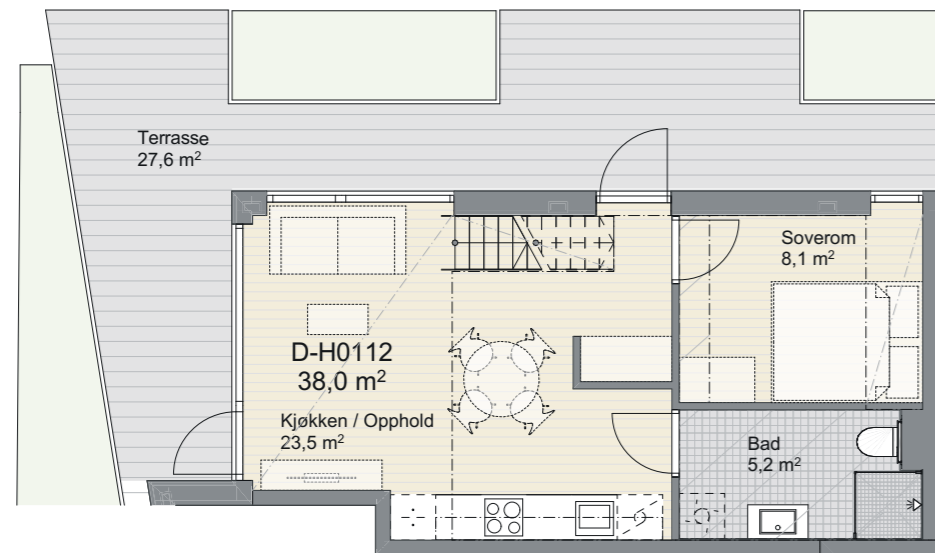

## LUX Tetra-Bygg D H0111

Leilighet	D-H0111
Rom	2-roms + Mezz
Etasje	Plan 1
Bruksareal (BRA-i)	56,5
Balkong/Terrasse (TBA)	29,5
Sportsbod (BRA-e)	5,0

1:100 A4 26.05.2024

LUX TETRA

TARALDSET