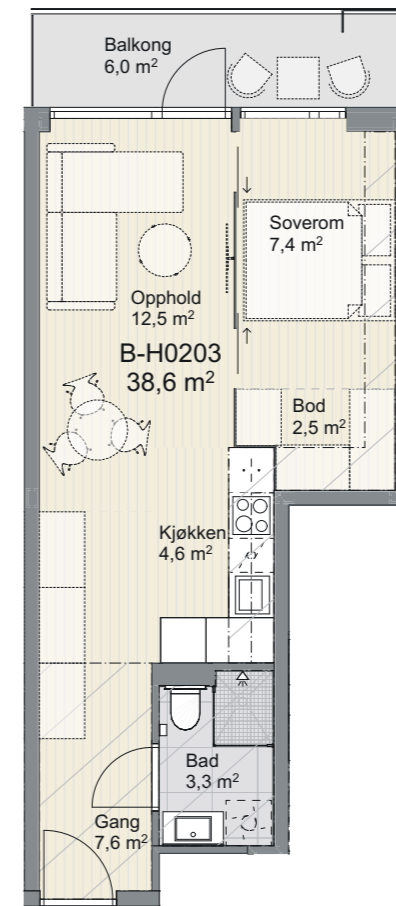

1:100 A4 26.05.2024

LUX TETRA

TARALDSET

LUX Tetra-Bygg B  
**H0201**

Leilighet	B-H0201
Rom	4-roms
Etasje	Plan 2
Bruksareal (BRA-i)	93,8
Balkong/Terrasse (TBA)	10,5
Innglasset balkong (BRA-b)	18,0
Sportsbod (BRA-e)	5,0

1:100 A4 26.05.2024

LUX TETRA

TARALDSET

LUX Tetra-Bygg B  
**H0202**

Leilighet	B-H0202
Rom	2-roms
Etasje	Plan 2
Bruksareal (BRA-i)	38,5
Balkong/Terrasse (TBA)	5,7
Innglasset balkong (BRA-b)	0,0
Sportsbod (BRA-e)	2,5

1:100 A4 26.05.2024

LUX TETRA

TARALDSET

LUX Tetra-Bygg B  
**H0203**

Leilighet	B-H0203
Rom	2-roms
Etasje	Plan 2
Bruksareal (BRA-i)	38,6
Balkong/Terrasse (TBA)	6,0
Innglasset balkong (BRA-b)	0,0
Sportsbod (BRA-e)	2,5