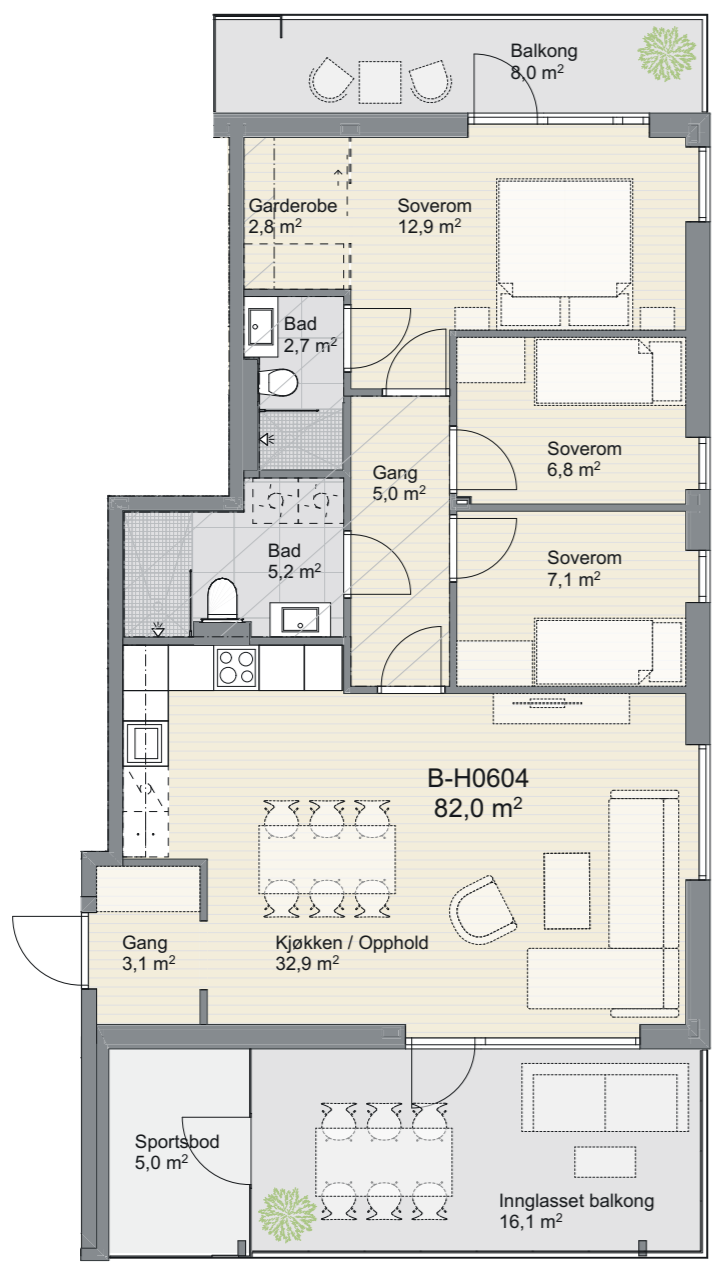

## LUX Tetra-Bygg B H0101

Leilighet	B-H0101
Rom	2-roms + Mezz
Etasje	Plan 1
Bruksareal (BRA-i)	50,5
Balkong/Terrasse (TBA)	21,2
Innglasset balkong (BRA-b)	0,0
Sportsbod (BRA-e)	5,0

1:100 A4 26.05.2024

1:100 A4 26.05.2024

LUX TETRA

TARALDSET

LUX Tetra-Bygg B  
**H0603**

Leilighet	B-H0603
Rom	2-roms
Etasje	Plan 6
Bruksareal (BRA-i)	38,6
Balkong/Terrasse (TBA)	5,7
Innglasset balkong (BRA-b)	0,0
Sportsbod (BRA-e)	2,5

1:100 A4 26.05.2024

LUX TETRA

TARALDSET

LUX Tetra-Bygg B  
**H0604**

Leilighet	B-H0604
Rom	4-roms
Etasje	Plan 6
Bruksareal (BRA-i)	82,0
Balkong/Terrasse (TBA)	8,0
Innglasset balkong (BRA-b)	16,1
Sportsbod (BRA-e)	5,0