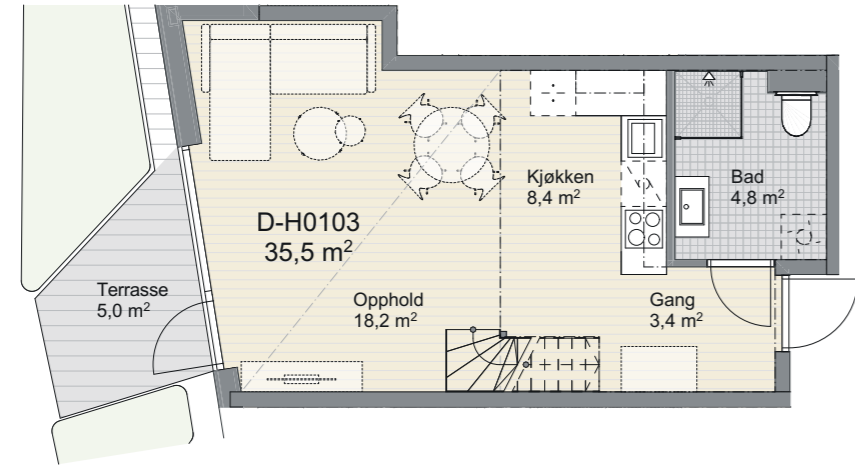

Plan 1

LUX Tetra-Bygg D

H0103

Leilighet	D-H0103
Rom	1-roms + Mezz
Etasje	Plan 1
Bruksareal (BRA-i)	35,5
Balkong/Terrasse (TBA)	5,0
Sportsbod (BRA-e)	2,5

1:100 A4

26.05.2024

LUX TETRA

TARALDSET

LUX Tetra-Bygg D

H0104

Leilighet	D-H0104
Rom	1-roms + Mezz
Etasje	Plan 1
Bruksareal (BRA-i)	25,3
Balkong/Terrasse (TBA)	6,0
Sportsbod (BRA-e)	2,5

Ikke tilgjengelig boenhet iht. TEK17

1:100 A4

26.05.2024

LUX TETRA

TARALDSET