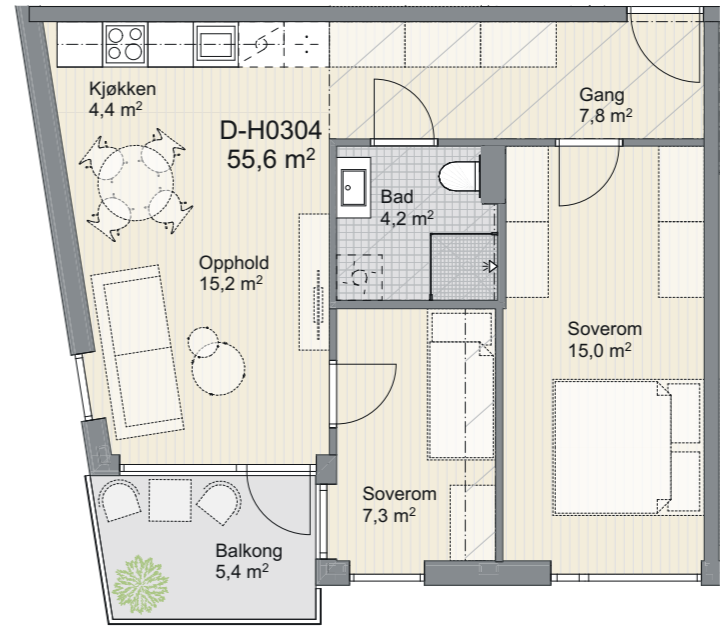

LUX Tetra-Bygg D
H0304

Leilighet	D-H0304
Rom	3-roms
Etasje	Plan 3
Bruksareal (BRA-i)	55,6
Balkong/Terrasse (TBA)	5,4
Sportsbod (BRA-e)	5,0

1:100 A4 26.05.2024

LUX TETRA

TARALDSET