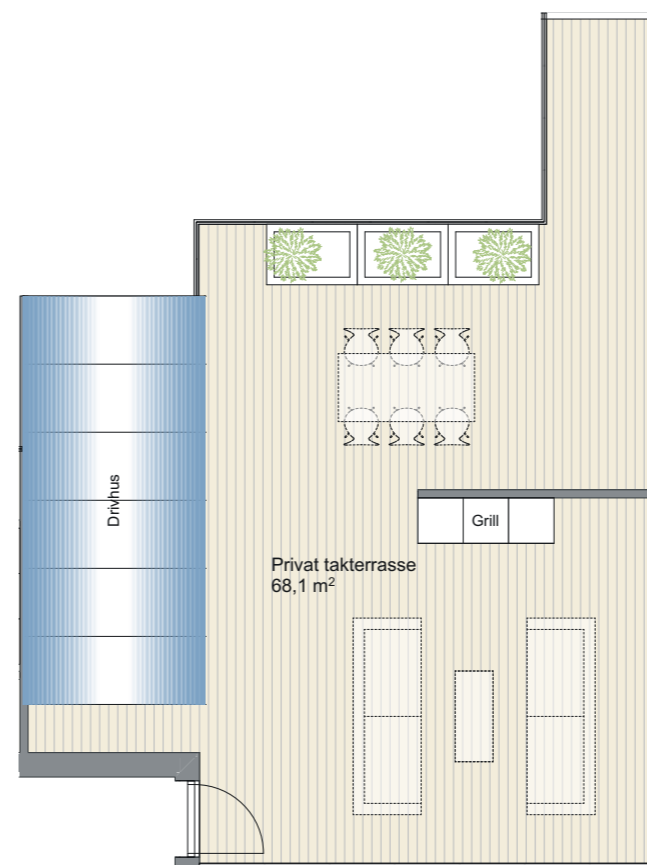

Plan 8 - Takterasse