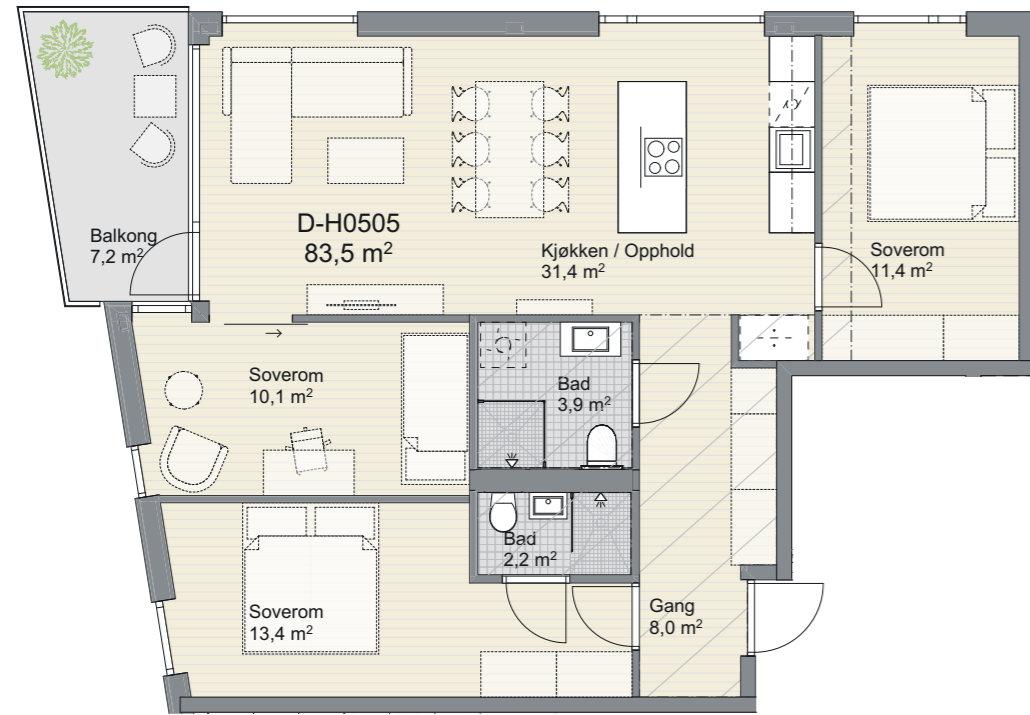

LUX TETRA

TARALDSET

LUX Tetra-Bygg D  
**H0504**

Leilighet	D-H0504
Rom	3-roms
Etasje	Plan 5
Bruksareal (BRA-i)	55,6
Balkong/Terrasse (TBA)	5,4
Sportsbod (BRA-e)	5,0

1:100 A4 26.05.2024

LUX TETRA

TARALDSET

LUX Tetra-Bygg D