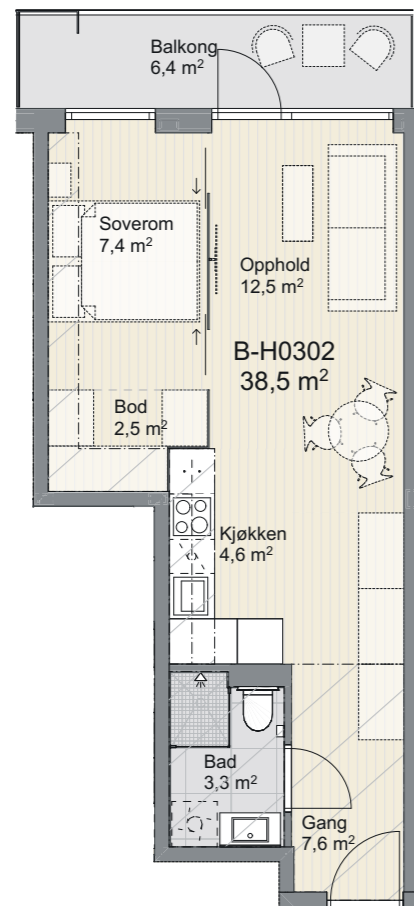

1:100 A4 26.05.2024

LUX TETRA

TARALDSET

LUX Tetra-Bygg B  
**H0204**

Leilighet	B-H0204
Rom	4-roms
Etasje	Plan 2
Bruksareal (BRA-i)	81,9
Balkong/Terrasse (TBA)	7,6
Innglasset balkong (BRA-b)	16,1
Sportsbod (BRA-e)	5,0

1:100 A4 26.05.2024

LUX TETRA

TARALDSET

LUX Tetra-Bygg B  
**H0301**

Leilighet	B-H0301
Rom	4-roms
Etasje	Plan 3
Bruksareal (BRA-i)	93,8
Balkong/Terrasse (TBA)	9,7
Innglasset balkong (BRA-b)	17,9
Sportsbod (BRA-e)	5,0

1:100 A4 26.05.2024

LUX TETRA

TARALDSET

LUX Tetra-Bygg B  
**H0302**

Leilighet	B-H0302
Rom	2-roms
Etasje	Plan 3
Bruksareal (BRA-i)	38,5
Balkong/Terrasse (TBA)	6,4
Innglasset balkong (BRA-b)	0,0
Sportsbod (BRA-e)	2,5