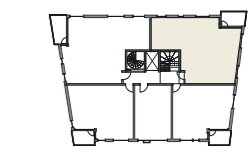

LUX Tetra-Bygg D H0201

Leilighet	D-H0201
Rom	4-roms
Etasje	Plan 2
Bruksareal (BRA-i)	80,3
Balkong/Terrasse (TBA)	6,1
Sportsbod (BRA-e)	5,0

1:100 A4 26.05.2024

LUX TETRA

TARALDSET