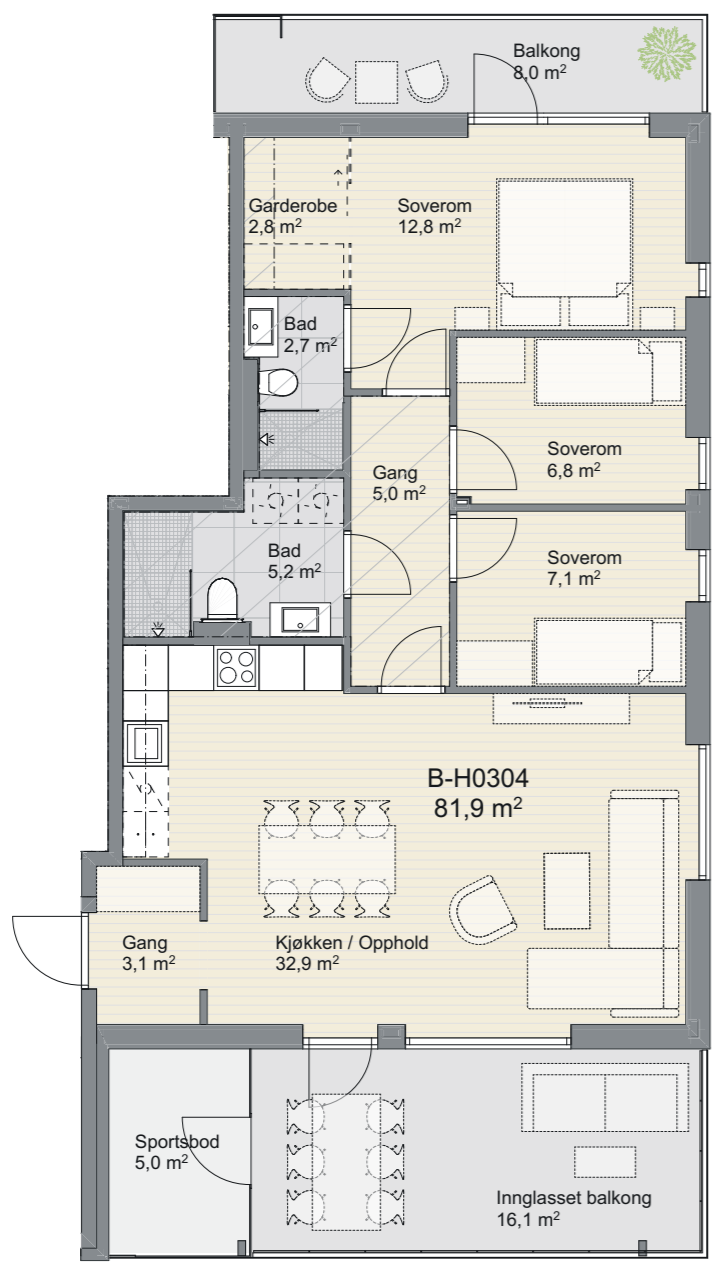

LUX Tetra-Bygg B
H0304

Leilighet	B-H0304
Rom	4-roms
Etasje	Plan 3
Bruksareal (BRA-i)	81,9
Balkong/Terrasse (TBA)	8,0
Innglasset balkong (BRA-b)	16,1
Sportsbod (BRA-e)	5,0

1:100 A4 26.05.2024

LUX TETRA

TARALDSET

LUX Tetra-Bygg B
H0401

Leilighet	B-H0401
Rom	4-roms
Etasje	Plan 4
Bruksareal (BRA-i)	93,8
Balkong/Terrasse (TBA)	10,5
Innglasset balkong (BRA-b)	18,0
Sportsbod (BRA-e)	5,0

1:100 A4 26.05.2024

LUX TETRA

TARALDSET