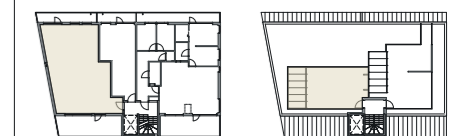

1:100 A4 26.05.2024

LUX TETRA

TARALDSET

Plan 7

Plan 8 - Takterrasse

LUX Tetra-Bygg B  
**H0701**

Leilighet	B-H0701
Rom	4-roms
Bruksareal (BRA-i)	93,9
Balkong/Terrasse (TBA)	9,7
Andel takterrasse (BRA-e)	56,5
Innglasset balkong (BRA-b)	23,0
Sportsbod (BRA-e)	5,0