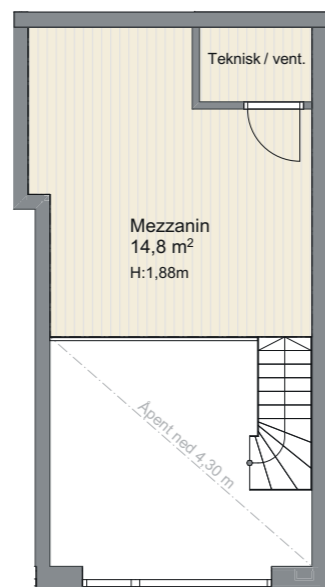

Plan 1 - Mezzanin

LUX Tetra-Bygg D H0101

Leilighet	D-H0101
Rom	1-roms + Mezz
Etasje	Plan 1
Bruksareal (BRA-i)	25,9
Balkong/Terrasse (TBA)	4,8
Sportsbod (BRA-e)	2,5

Ikke tilgjengelig boenhet iht. TEK17

1:100 A4

26.05.2024

LUX TETRA

TARALDSET