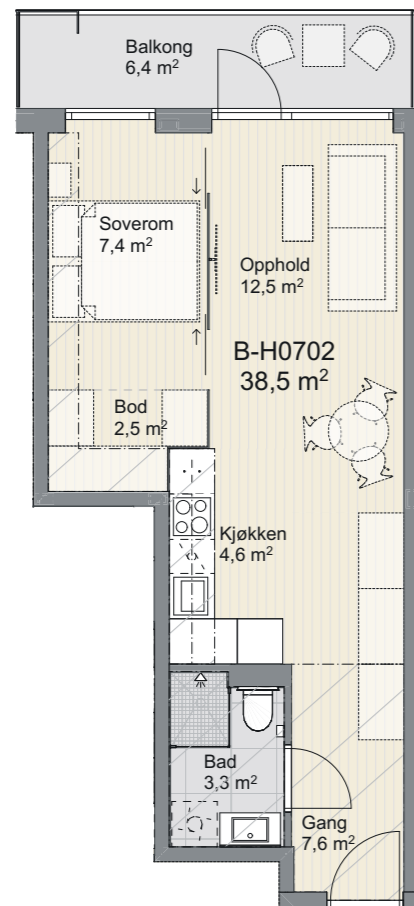

## LUX Tetra-Bygg B H0101

Leilighet	B-H0101
Rom	2-roms + Mezz
Etasje	Plan 1
Bruksareal (BRA-i)	50,5
Balkong/Terrasse (TBA)	21,2
Innglasset balkong (BRA-b)	0,0
Sportsbod (BRA-e)	5,0

1:100 A4 26.05.2024

## LUX Tetra-Bygg B H0102

Leilighet	B-H0102
Rom	2-roms + Mezz
Etasje	Plan 1
Bruksareal (BRA-i)	50,3
Balkong/Terrasse (TBA)	20,9
Innglasset balkong (BRA-b)	0,0
Sportsbod (BRA-e)	5,0

1:100 A4 26.05.2024

1:100 A4 26.05.2024

LUX TETRA

TARALDSET

Plan 7

Plan 8 - Takterrasse

LUX Tetra-Bygg B  
**H0701**

Leilighet	B-H0701
Rom	4-roms
Bruksareal (BRA-i)	93,9
Balkong/Terrasse (TBA)	9,7
Andel takterrasse (BRA-e)	56,5
Innglasset balkong (BRA-b)	23,0
Sportsbod (BRA-e)	5,0

1:100 A4 26.05.2024

LUX TETRA

TARALDSET

LUX Tetra-Bygg B  
**H0702**

Leilighet	B-H0702
Rom	2-roms
Etasje	Plan 7
Bruksareal (BRA-i)	38,5
Balkong/Terrasse (TBA)	6,4
Innglasset balkong (BRA-b)	0,0
Sportsbod (BRA-e)	2,5