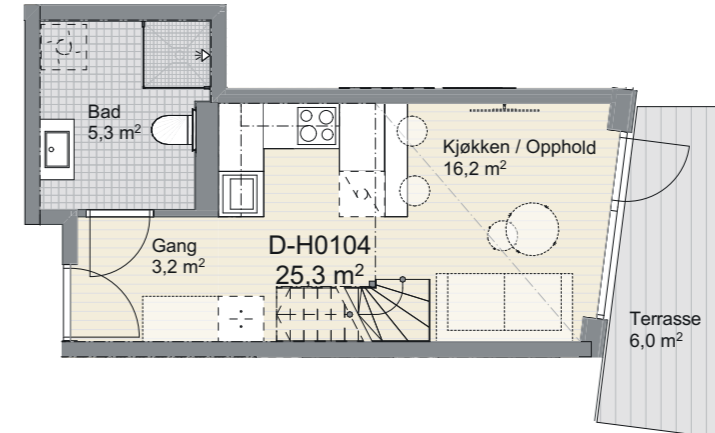

LUX Tetra-Bygg D

H0103

Leilighet	D-H0103
Rom	1-roms + Mezz
Etasje	Plan 1
Bruksareal (BRA-i)	35,5
Balkong/Terrasse (TBA)	5,0
Sportsbod (BRA-e)	2,5

1:100 A4

26.05.2024

LUX TETRA

TARALDSET

Plan 1

LUX Tetra-Bygg D

H0104

Leilighet	D-H0104
Rom	1-roms + Mezz
Etasje	Plan 1
Bruksareal (BRA-i)	25,3
Balkong/Terrasse (TBA)	6,0
Sportsbod (BRA-e)	2,5

Ikke tilgjengelig boenhet iht. TEK17

1:100 A4

26.05.2024

LUX TETRA

TARALDSET