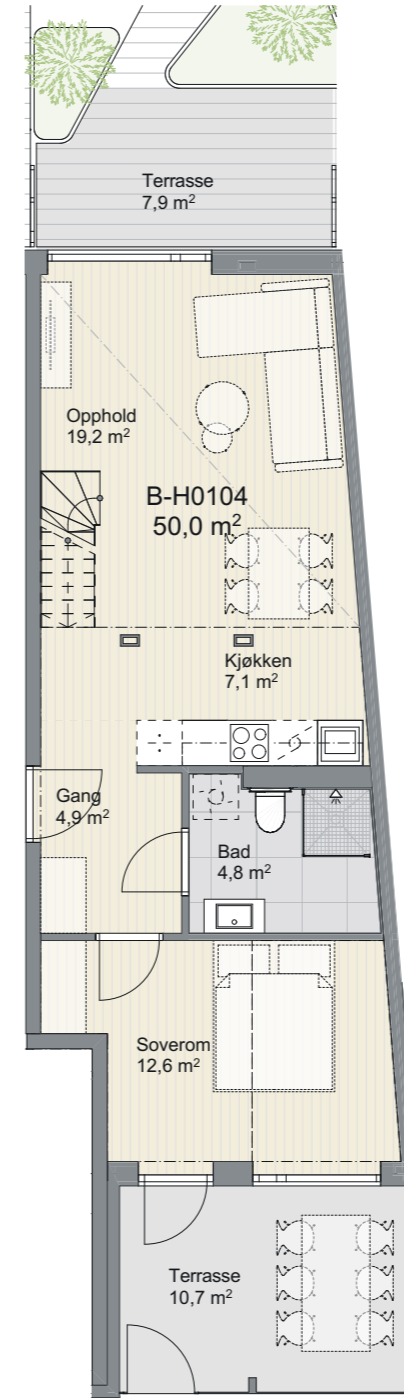

LUX Tetra-Bygg B H0103

Leilighet	B-H0103
Rom	2-roms + Mezz
Etasje	Plan 1
Bruksareal (BRA-i)	33,5
Balkong/Terrasse (TBA)	9,0
Innglasset balkong (BRA-b)	0,0
Sportsbod (BRA-e)	2,5
Ikke tilgjengelig boenhet iht. TEK17	

1:100 A4 26.05.2024

LUX TETRA

TARALDSET

Plan 1

LUX Tetra-Bygg B H0104

Leilighet	B-H0104
Rom	2-roms + Mezz
Etasje	Plan 1
Bruksareal (BRA-i)	50,0
Balkong/Terrasse (TBA)	18,6
Innglasset balkong (BRA-b)	0,0
Sportsbod (BRA-e)	5,0

1:100 A4 26.05.2024

LUX TETRA

TARALDSET