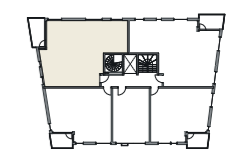

LUX TETRA

TARALDSET

LUX Tetra-Bygg D  
**H0404**

Leilighet	D-H0404
Rom	3-roms
Etasje	Plan 4
Bruksareal (BRA-i)	55,6
Balkong/Terrasse (TBA)	5,4
Sportsbod (BRA-e)	5,0

1:100 A4 26.05.2024

LUX TETRA

TARALDSET

LUX Tetra-Bygg D  
**H0405**