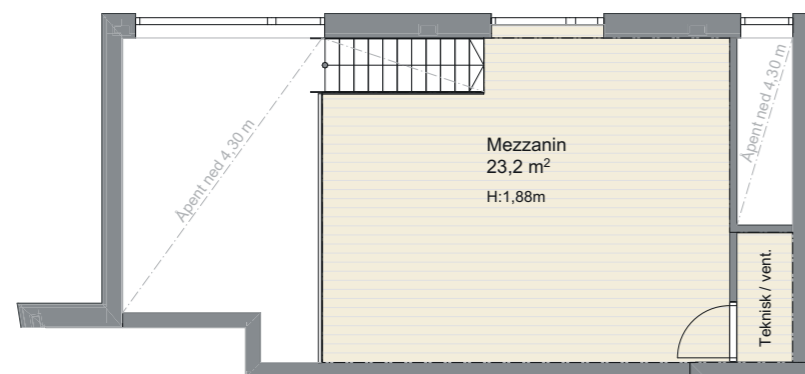

## LUX Tetra-Bygg D H0111

Leilighet	D-H0111
Rom	2-roms + Mezz
Etasje	Plan 1
Bruksareal (BRA-i)	56,5
Balkong/Terrasse (TBA)	29,5
Sportsbod (BRA-e)	5,0

1:100 A4 26.05.2024

LUX TETRA

TARALDSET