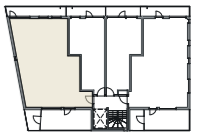

LUX Tetra-Bygg B
H0501

Leilighet	B-H0501
Rom	4-roms
Etasje	Plan 5
Bruksareal (BRA-i)	93,8
Balkong/Terrasse (TBA)	9,7
Innglasset balkong (BRA-b)	18,0
Sportsbod (BRA-e)	5,0