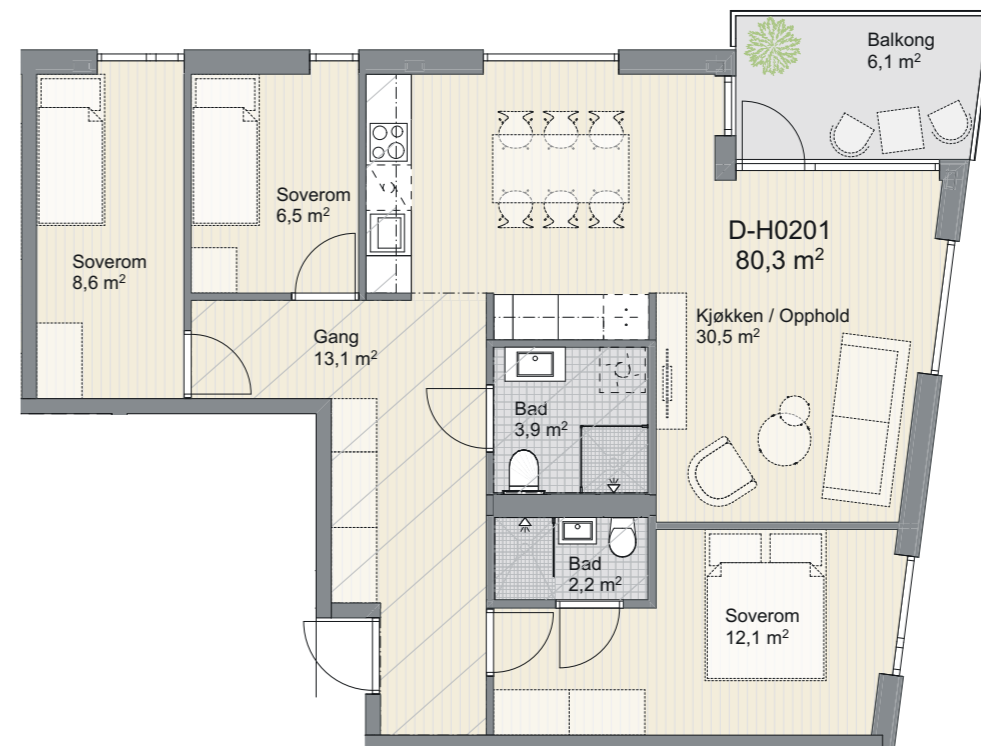

LUX Tetra-Bygg D H0201

Leilighet	D-H0201
Rom	4-roms
Etasje	Plan 2
Bruksareal (BRA-i)	80,3
Balkong/Terrasse (TBA)	6,1
Sportsbod (BRA-e)	5,0

1:100 A4 26.05.2024

LUX TETRA

TARALDSET