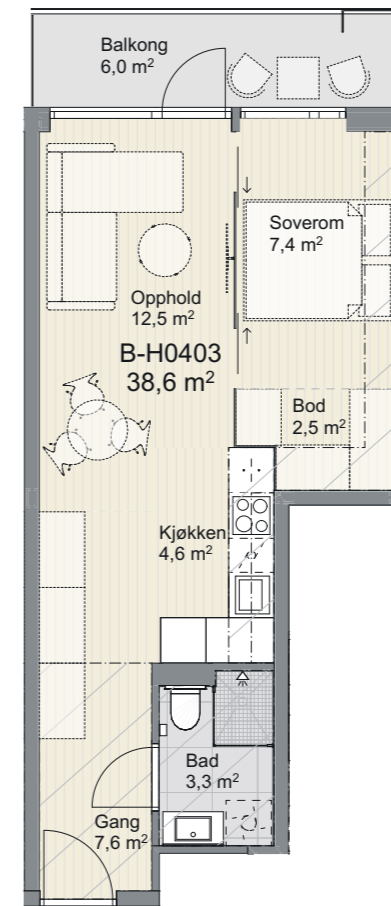

## LUX Tetra-Bygg B H0101

Leilighet	B-H0101
Rom	2-roms + Mezz
Etasje	Plan 1
Bruksareal (BRA-i)	50,5
Balkong/Terrasse (TBA)	21,2
Innglasset balkong (BRA-b)	0,0
Sportsbod (BRA-e)	5,0

1:100 A4 26.05.2024

## LUX Tetra-Bygg B H0102

Leilighet	B-H0102
Rom	2-roms + Mezz
Etasje	Plan 1
Bruksareal (BRA-i)	50,3
Balkong/Terrasse (TBA)	20,9
Innglasset balkong (BRA-b)	0,0
Sportsbod (BRA-e)	5,0

1:100 A4 26.05.2024

1:100 A4 26.05.2024

LUX TETRA

TARALDSET

LUX Tetra-Bygg B  
**H0402**

Leilighet	B-H0402
Rom	2-roms
Etasje	Plan 4
Bruksareal (BRA-i)	38,5
Balkong/Terrasse (TBA)	5,7
Innglasset balkong (BRA-b)	0,0
Sportsbod (BRA-e)	2,5

1:100 A4 26.05.2024

LUX TETRA

TARALDSET

LUX Tetra-Bygg B  
**H0403**

Leilighet	B-H0403
Rom	2-roms
Etasje	Plan 4
Bruksareal (BRA-i)	38,6
Balkong/Terrasse (TBA)	6,0
Innglasset balkong (BRA-b)	0,0
Sportsbod (BRA-e)	2,5