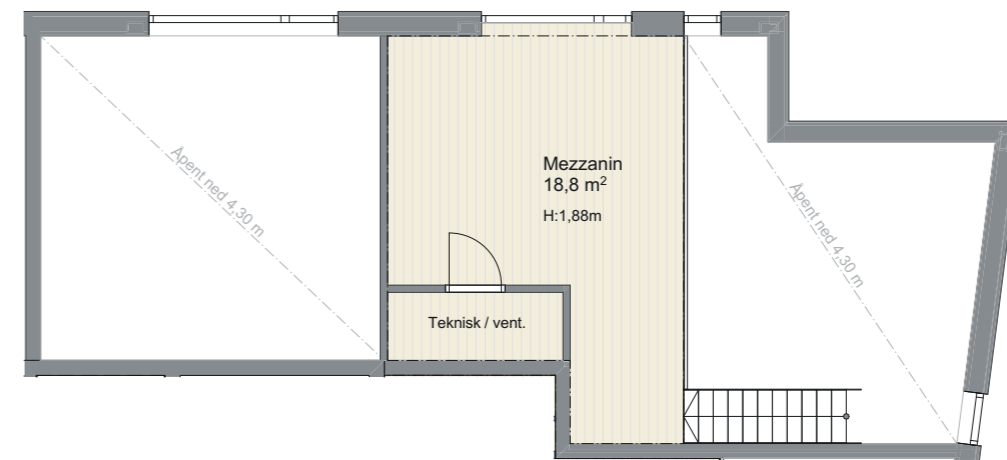

## LUX Tetra-Bygg D H0105

Leilighet	D-H0105
Rom	3-roms + Mezz
Etasje	Plan 1
Bruksareal (BRA-i)	51,6
Balkong/Terrasse (TBA)	22,7
Sportsbod (BRA-e)	5,0

1:100 A4 26.05.2024

LUX TETRA

TARALDSET

Plan 1

Plan 1 - Mezzanin