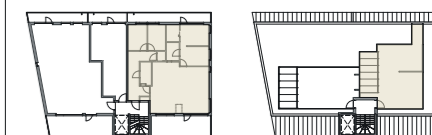

1:100 A4 26.05.2024

LUX TETRA

TARALDSET

Plan 8 - Takterasse

Plan 7

LUX Tetra-Bygg B  
**H0703**

Leilighet	B-H0703
Rom	4-roms
Bruksareal (BRA-i)	123,2
Balkong/Terrasse (TBA)	13,6
Andel takterasse (BRA-e)	68,1
Innglasset balkong (BRA-b)	21,2
Sportsbod (BRA-e)	5,0