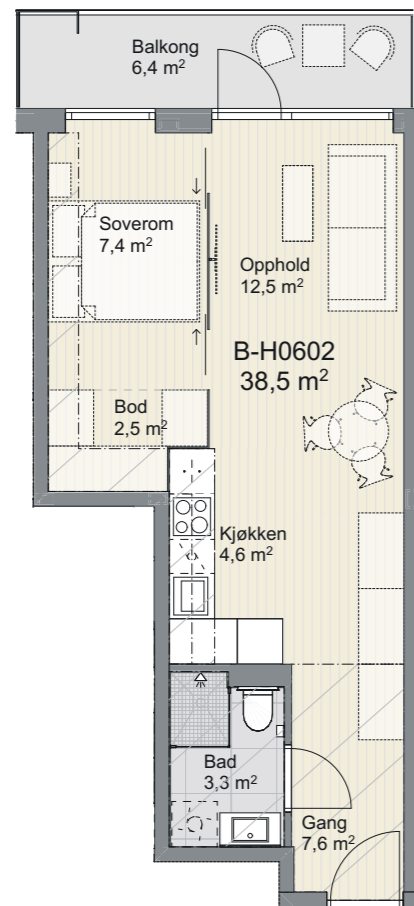

## LUX Tetra-Bygg B H0101

Leilighet	B-H0101
Rom	2-roms + Mezz
Etasje	Plan 1
Bruksareal (BRA-i)	50,5
Balkong/Terrasse (TBA)	21,2
Innglasset balkong (BRA-b)	0,0
Sportsbod (BRA-e)	5,0

1:100 A4 26.05.2024

## LUX Tetra-Bygg B H0102

Leilighet	B-H0102
Rom	2-roms + Mezz
Etasje	Plan 1
Bruksareal (BRA-i)	50,3
Balkong/Terrasse (TBA)	20,9
Innglasset balkong (BRA-b)	0,0
Sportsbod (BRA-e)	5,0

1:100 A4 26.05.2024

1:100 A4 26.05.2024

LUX TETRA

TARALDSET

LUX Tetra-Bygg B  
**H0601**

Leilighet	B-H0601
Rom	4-roms
Etasje	Plan 6
Bruksareal (BRA-i)	93,8
Balkong/Terrasse (TBA)	9,7
Innglasset balkong (BRA-b)	17,9
Sportsbod (BRA-e)	5,0

1:100 A4 26.05.2024

LUX TETRA

TARALDSET

LUX Tetra-Bygg B  
**H0602**

Leilighet	B-H0602
Rom	2-roms
Etasje	Plan 6
Bruksareal (BRA-i)	38,5
Balkong/Terrasse (TBA)	6,4
Innglasset balkong (BRA-b)	0,0
Sportsbod (BRA-e)	2,5