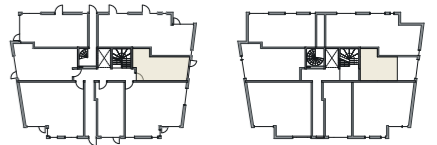

26.05.2024

LUX TETRA

TARALDSET

Plan 1

Plan 1 - Mezzanin

LUX Tetra-Bygg D

**H0104**

Leilighet	D-H0104
Rom	1-roms + Mezz
Etasje	Plan 1
Bruksareal (BRA-i)	25,3
Balkong/Terrasse (TBA)	6,0
Sportsbod (BRA-e)	2,5