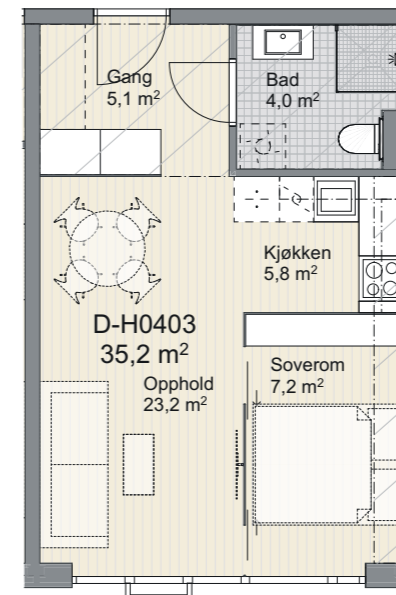

LUX Tetra-Bygg D
H0403

Leilighet	D-H0403
Rom	2-roms
Etasje	Plan 4
Bruksareal (BRA-i)	35,2
Balkong/Terrasse (TBA)	0,0
Sportsbod (BRA-e)	2,5

Ikke tilgjengelig boenhet iht. TEK17

1:100 A4 26.05.2024

LUX TETRA

TARALDSET