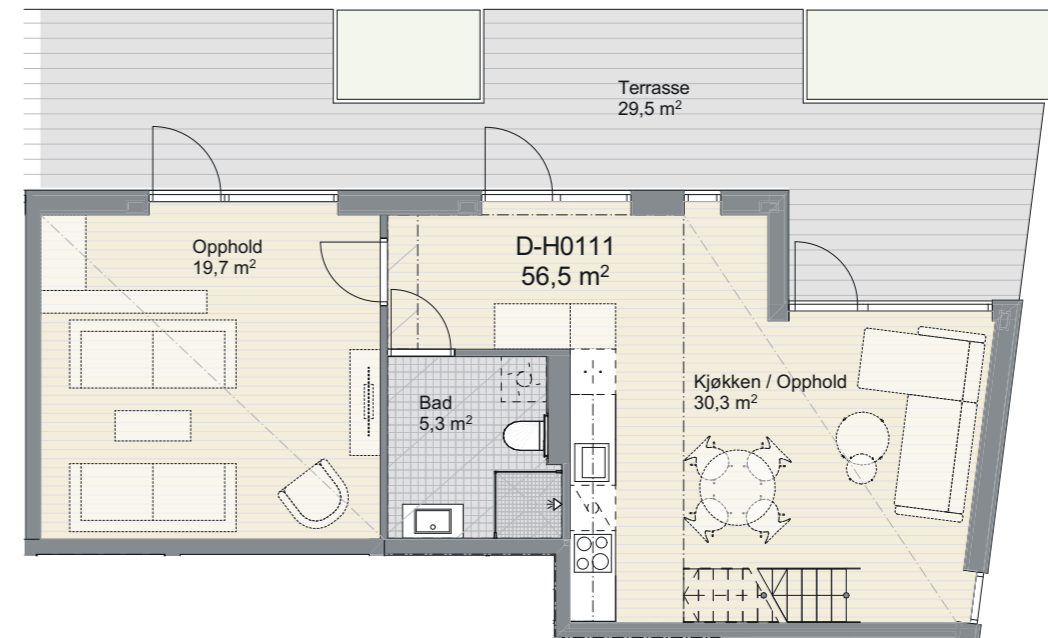

## LUX Tetra-Bygg D H0105

Leilighet	D-H0105
Rom	3-roms + Mezz
Etasje	Plan 1
Bruksareal (BRA-i)	51,6
Balkong/Terrasse (TBA)	22,7
Sportsbod (BRA-e)	5,0

1:100 A4 26.05.2024

LUX TETRA

TARALDSET

Plan 1

Plan 1 - Mezzanin